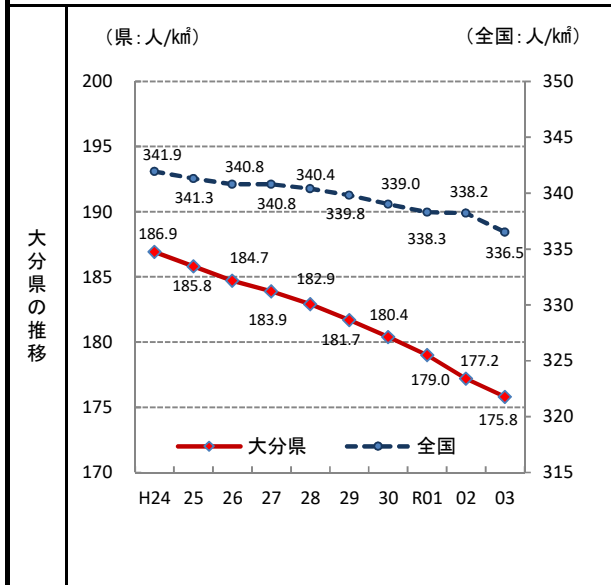

2. 人口密度(総面積1km²あたり)

—令和3年—

○ 概要
大分県の令和3年度の人口密度は、175.8人/km²で、前年から1.4人/km²減少し、全国33位となっている。

○ 基礎データ(令和3年)

	大分県	全国
総人口(千人)	1,114	125,502
総面積(km ²)	6,340.70	372,971.35
人口密度(人/km ²)	175.8	336.5

○ 資料出所
総人口:総務省統計局「人口推計年報」
総面積:国土地理院「全国都道府県市区町村別面積調」

○ 調査期日:令和3年10月1日

○ 調査周期
総人口:毎年
総面積:毎年

※平成27年及び令和2年は総務省統計局「国勢調査」による人口

○ 指標計算式
分子:総人口、分母:総面積(ただし、全国値は北方地域5,003.05km²及び竹島0.20km²を除く)

* 順位は数値の大きい方からつけています。