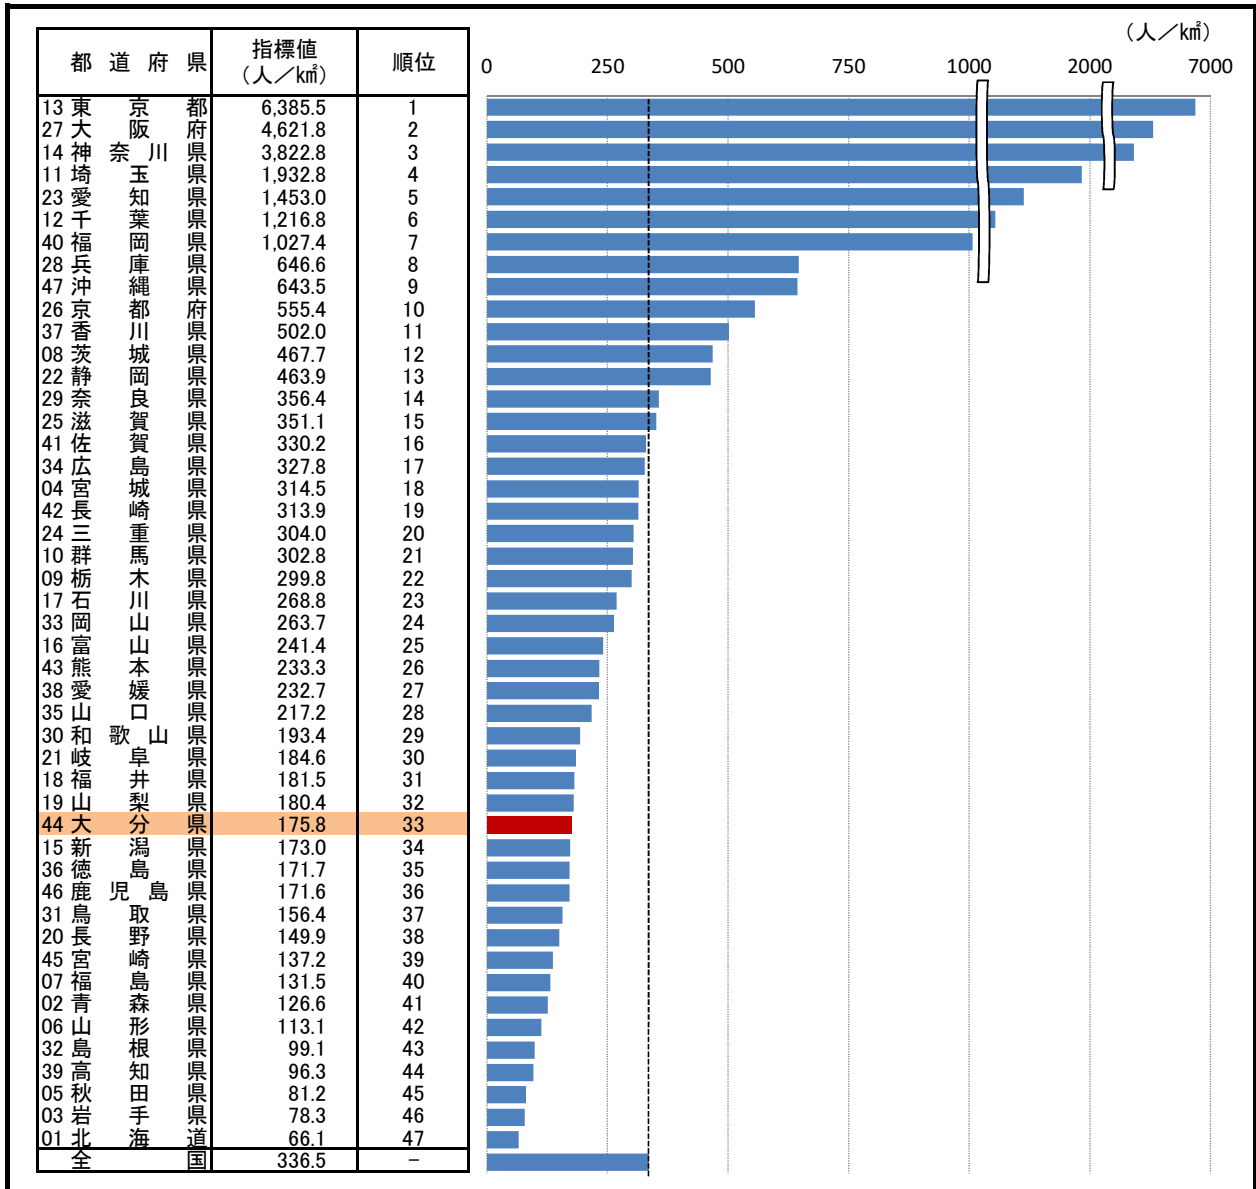

2. 人口密度(総面積1km²あたり)

—令和3年—

○ 概要
大分県の令和3年度の人口密度は、175.8人/km²で、前年から1.4人/km²減少し、全国33位となっている。

○ 基礎データ(令和3年)

	大分県	全国
総人口(千人)	1,114	125,502
総面積(km ²)	6,340.70	372,971.35
人口密度(人/km ²)	175.8	336.5

○ 資料出所
総人口:総務省統計局「人口推計年報」
総面積:国土地理院「全国都道府県市区町村別面積調」

○ 調査期日:令和3年10月1日

○ 調査周期
総人口:毎年
総面積:毎年

※平成27年及び令和2年は総務省統計局「国勢調査」による人口

○ 指標計算式
分子:総人口、分母:総面積(ただし、全国値は北方地域5,003.05km²及び竹島0.20km²を除く)

* 順位は数値の大きい方からつけています。