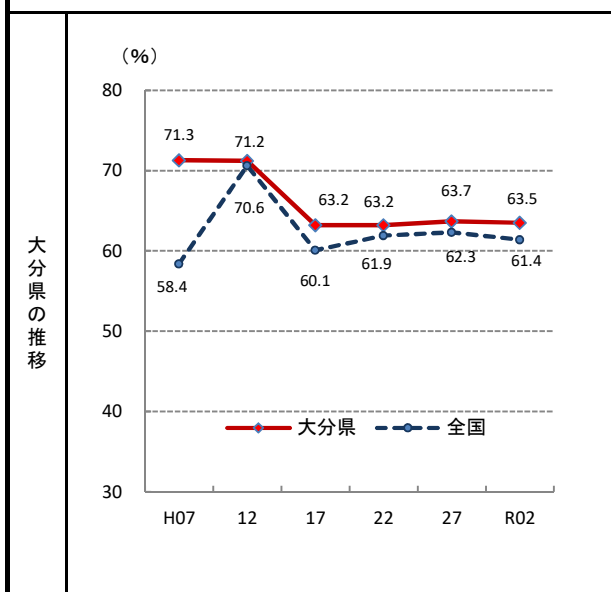

# 53. 持ち家比率

— 令和2年 —

参 考

- 概 要  
大分県の令和2年の持ち家比率は63.5%で、平成27年から0.2ポイント減少し、全国36位となっている。
- 基礎データ(令和2年) (世帯)

	大分県	全国
持ち家に住む世帯数	305,166	33,729,416
参考指標(令和2年)		
借家比率	32.8 % (12位)	

摘 要

- 資料出所: 総務省「国勢調査」
- 調査期日: 令和2年10月1日
- 調査周期: 5年毎
- 持ち家比率: 住宅に住む一般世帯に占める持ち家に住む一般世帯の割合。借家には給与住宅及び間借りを含まないため、持ち家と借家の合計は100%にならない。

\* 順位は数値の大きい方からつけています。