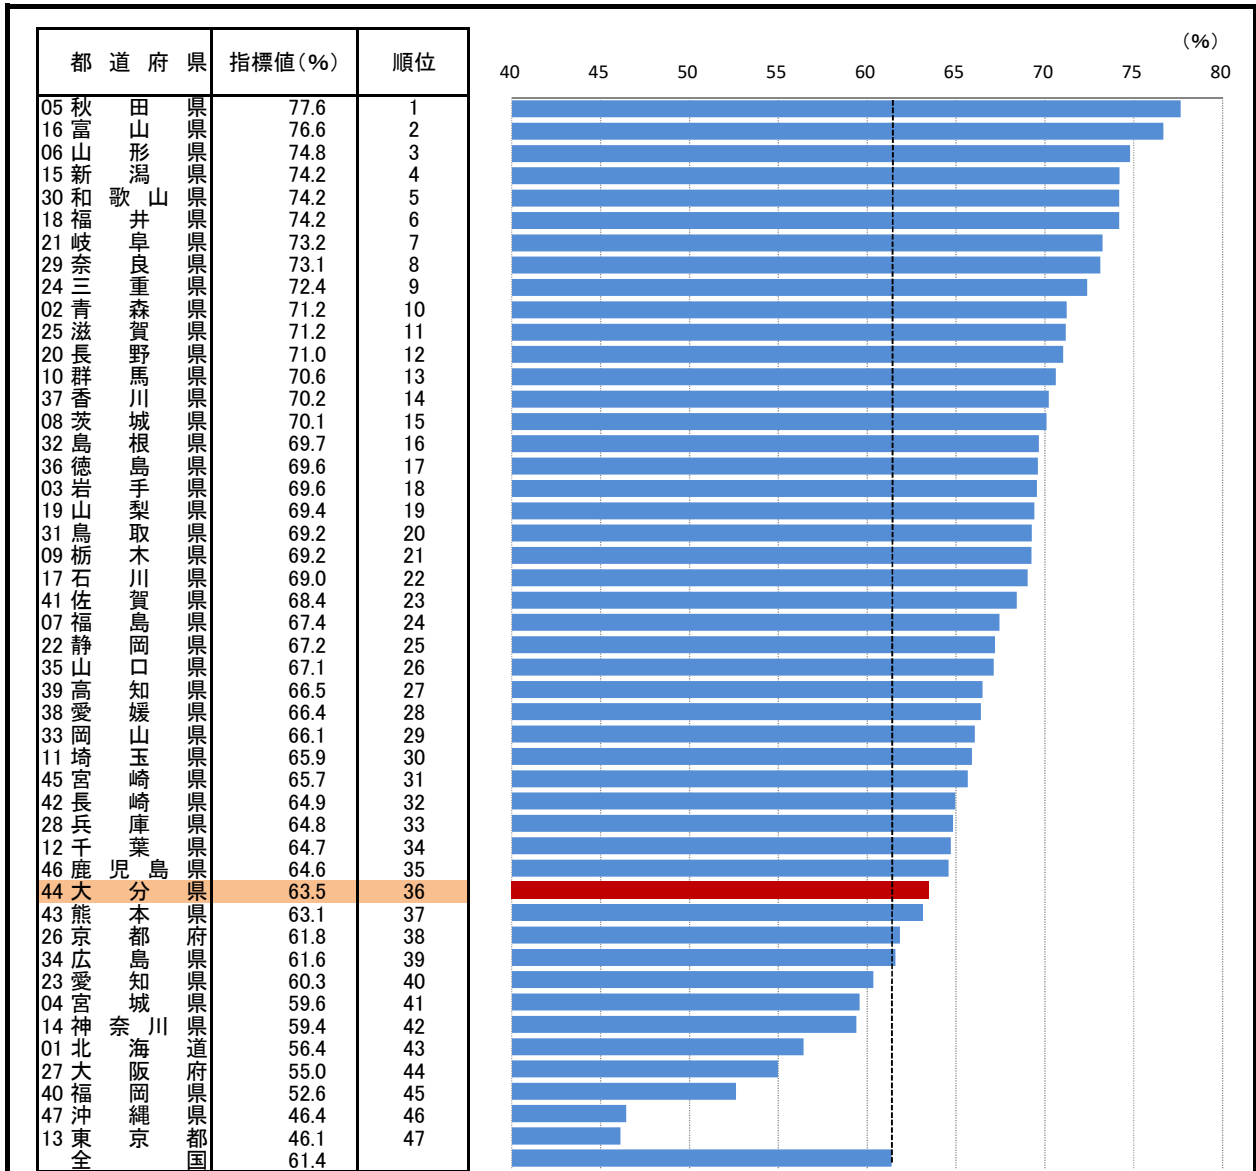

# 53. 持ち家比率

— 令和2年 —

参 考

- 概 要  
大分県の令和2年の持ち家比率は63.5%で、平成27年から0.2ポイント減少し、全国36位となっている。
- 基礎データ(令和2年) (世帯)

	大分県	全国
持ち家に住む世帯数	305,166	33,729,416
参考指標(令和2年)		
借家比率	32.8 % (12位)	

摘 要

- 資料出所: 総務省「国勢調査」
- 調査期日: 令和2年10月1日
- 調査周期: 5年毎
- 持ち家比率: 住宅に住む一般世帯に占める持ち家に住む一般世帯の割合。借家には給与住宅及び間借りを含まないため、持ち家と借家の合計は100%にならない。

\* 順位は数値の大きい方からつけています。