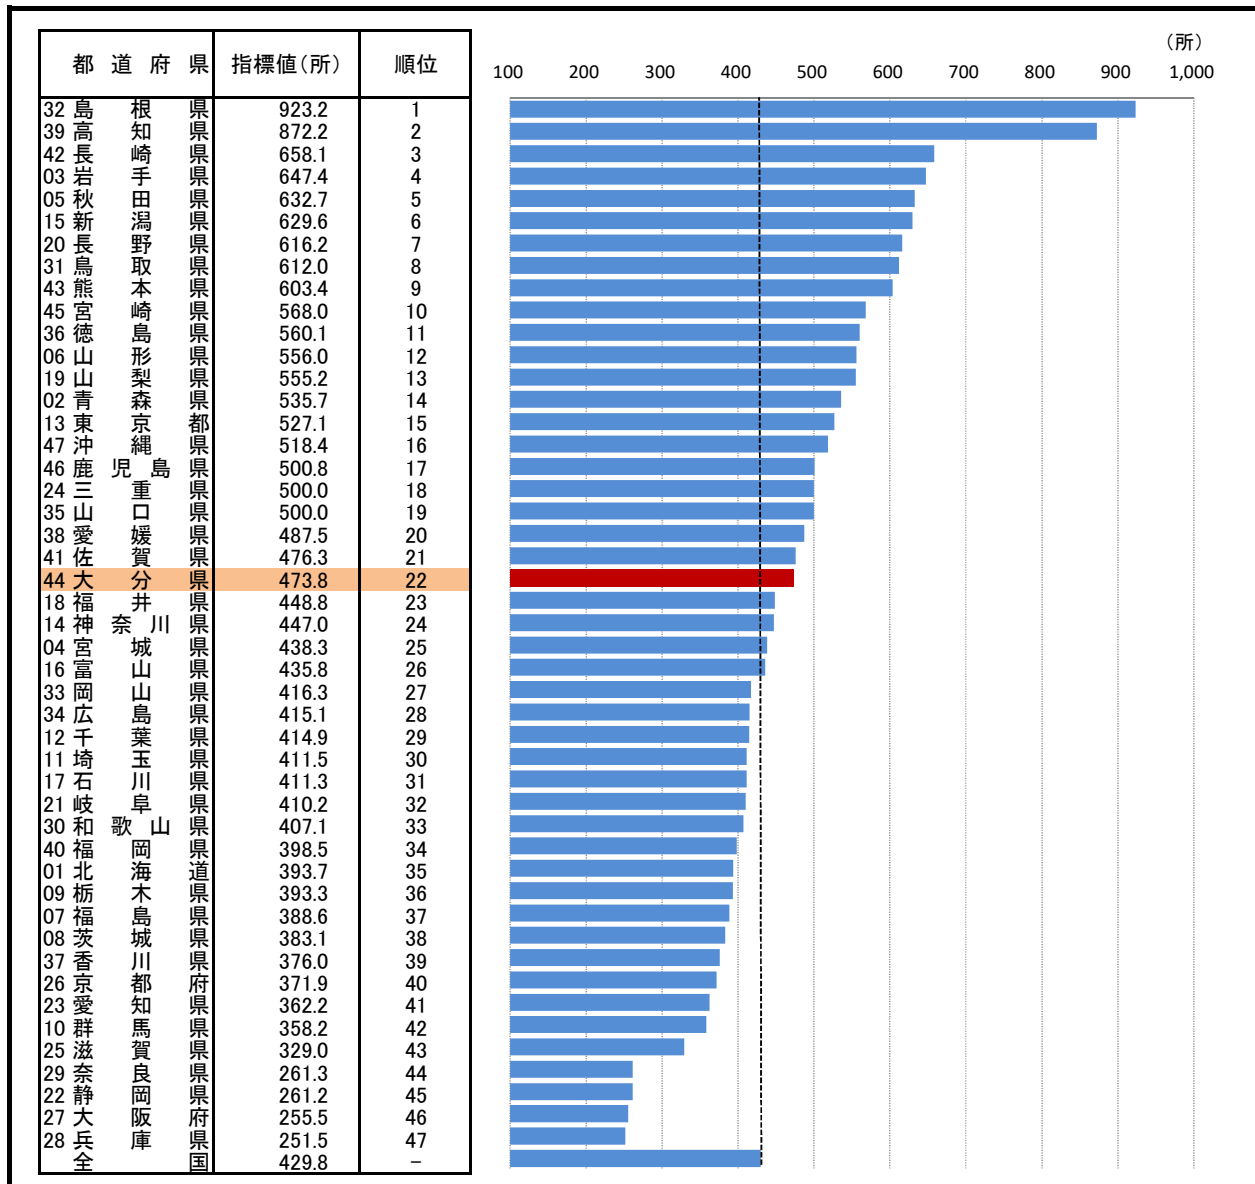

99. 保育所数(0~5歳人口10万人あたり)

— 令和2年 —

○ 概要
大分県の令和2年の保育所数(0~5歳人口10万人あたり)は、473.8所で、平成27年から60増加し、全国22位となっている。

○ 基礎データ(令和2年)

	大分県	全国
保育所数(所)	231	23,704
0~5歳人口(人)	48,758	5,514,746

○ 資料出所: 総務省「国勢調査」、厚生労働省「福祉行政報告例」

○ 調査期日: 令和2年10月1日、令和2年4月1日

○ 調査周期: 5年毎

○ 指標計算式
分子: 保育所数 分母: 0~5歳人口

* 順位は数値の大きい方からつけています。