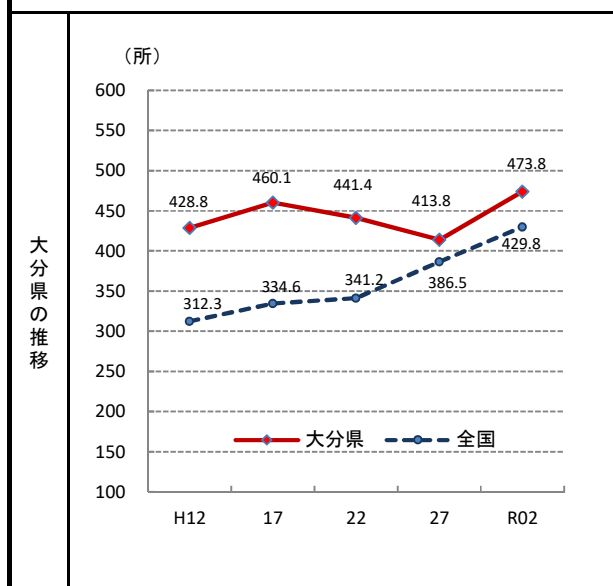

99. 保育所数(0~5歳人口10万人あたり)

— 令和2年 —

○ 概要
大分県の令和2年の保育所数(0~5歳人口10万人あたり)は、473.8所で、平成27年から60増加し、全国22位となっている。

○ 基礎データ(令和2年)

	大分県	全国
保育所数(所)	231	23,704
0~5歳人口(人)	48,758	5,514,746

○ 資料出所: 総務省「国勢調査」、厚生労働省「福祉行政報告例」

○ 調査期日: 令和2年10月1日、令和2年4月1日

○ 調査周期: 5年毎

○ 指標計算式
分子: 保育所数 分母: 0~5歳人口

* 順位は数値の大きい方からつけています。