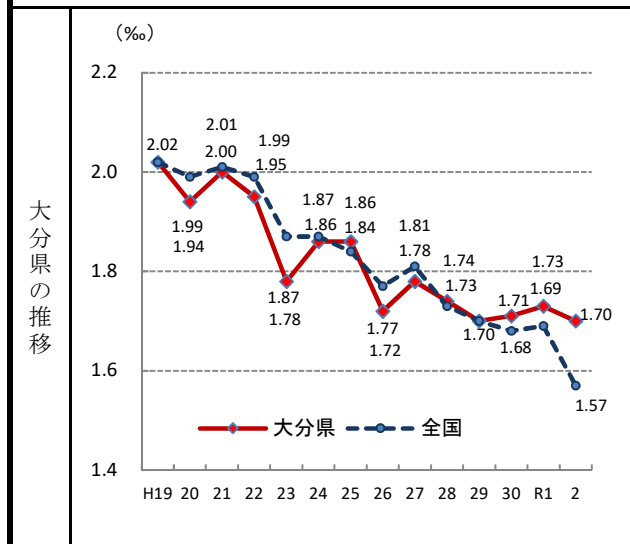

11. 離婚率(人口千人あたり)

—令和2年—

○ 概要
大分県の令和2年の離婚率は1.70%で、前年から0.03ポイント減少し、全国6位となっている。

○ 基礎データ (令和2年)

| | 大分県 | 全国 |
|----------|-------|---------|
| 離婚件数 (組) | 1,889 | 193,253 |
| 離婚率 (%) | 1.70 | 1.57 |

○ 資料出所：厚生労働省「人口動態調査 (人口動態統計 確定数)」
○ 調査期日：令和2年
○ 調査周期：毎年
○ 離婚率：年間離婚件数÷10月1日現在日本人人口

* 順位は数値の大きい方からつけています。