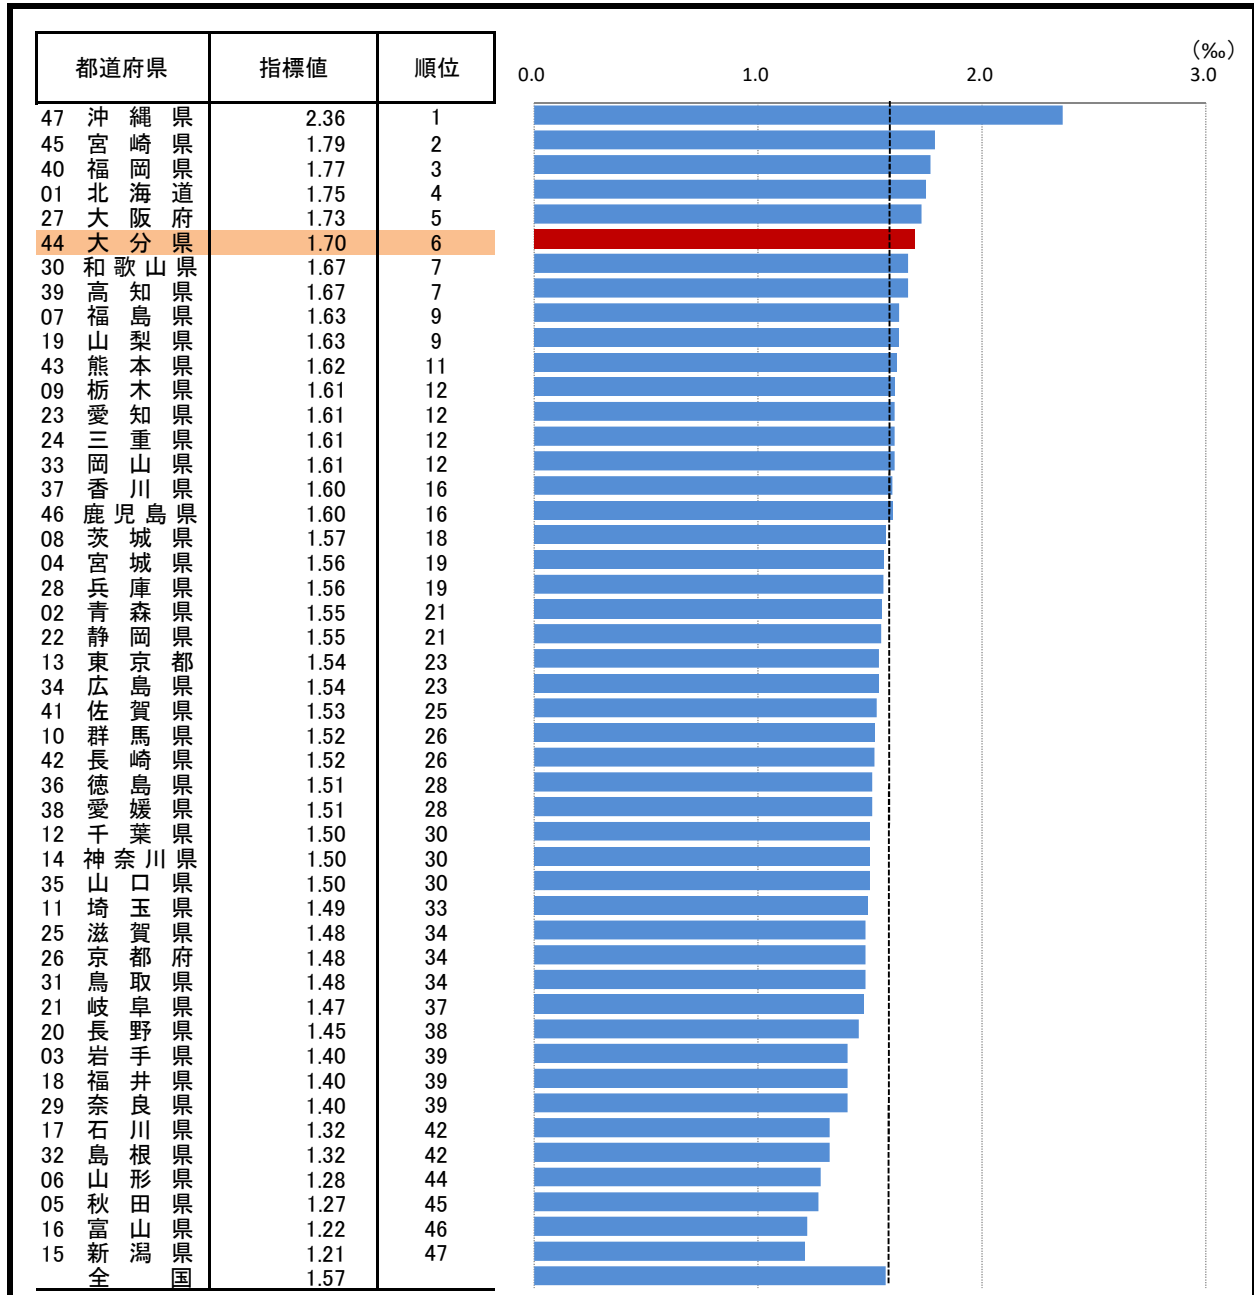

11. 離婚率(人口千人あたり)

—令和2年—

○ 概要
大分県の令和2年の離婚率は1.70%で、前年から0.03ポイント減少し、全国6位となっている。

○ 基礎データ (令和2年)

| | 大分県 | 全国 |
|----------|-------|---------|
| 離婚件数 (組) | 1,889 | 193,253 |
| 離婚率 (%) | 1.70 | 1.57 |

○ 資料出所：厚生労働省「人口動態調査 (人口動態統計 確定数)」
○ 調査期日：令和2年
○ 調査周期：毎年
○ 離婚率：年間離婚件数÷10月1日現在日本人人口

* 順位は数値の大きい方からつけています。