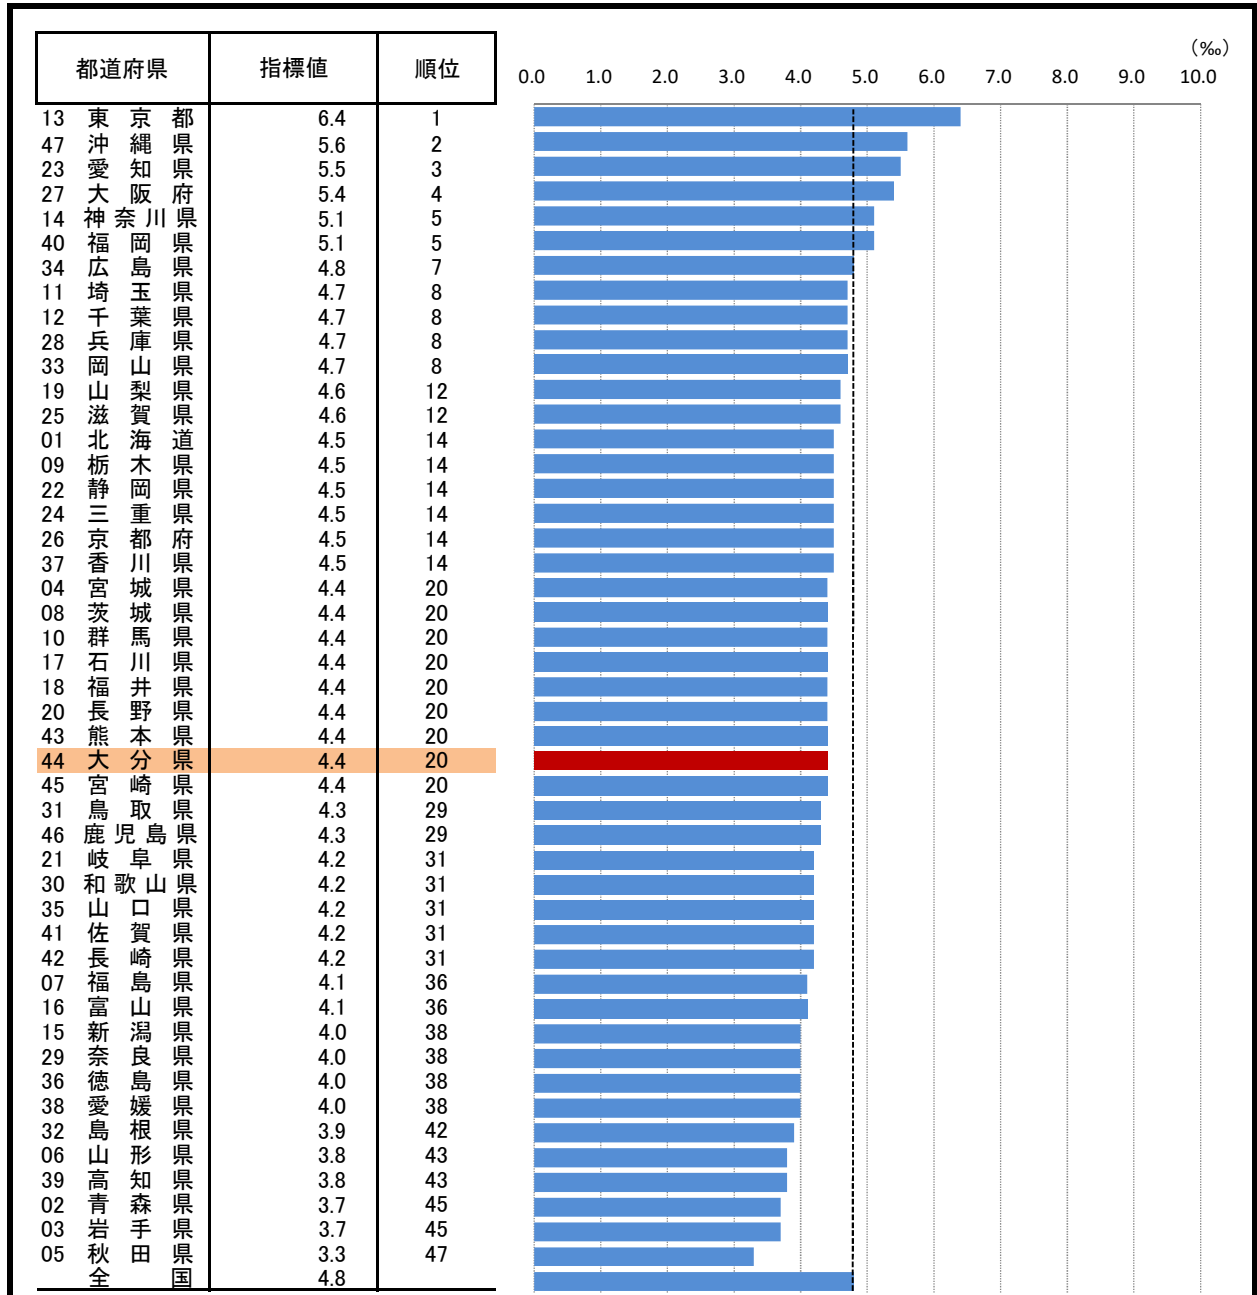

10. 婚姻率(人口千人あたり)

—令和元年—

参 考

- 概 要
大分県の令和元年の婚姻率は4.4%で、前年より0.2ポイント上昇し、全国20位となっている。
- 基礎データ (令和元年)

	大分県	全国
婚姻件数 (組)	4,954	599,007
婚姻率 (%)	4.4	4.8

摘 要

- 資料出所：厚生労働省「人口動態調査 (人口動態統計 確定数)」
- 調査期日：令和元年
- 調査周期：毎年
- 婚姻率：年間婚姻件数÷10月1日現在日本人口

* 順位は数値の大きい方からつけています。