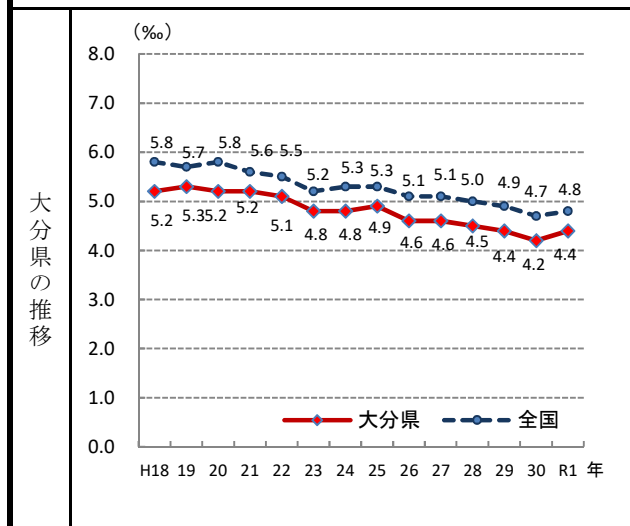

10. 婚姻率(人口千人あたり)

—令和元年—

参 考

- 概 要
大分県の令和元年の婚姻率は4.4%で、前年より0.2ポイント上昇し、全国20位となっている。
- 基礎データ (令和元年)

	大分県	全国
婚姻件数 (組)	4,954	599,007
婚姻率 (%)	4.4	4.8

摘 要

- 資料出所：厚生労働省「人口動態調査 (人口動態統計 確定数)」
- 調査期日：令和元年
- 調査周期：毎年
- 婚姻率：年間婚姻件数÷10月1日現在日本人口

* 順位は数値の大きい方からつけています。