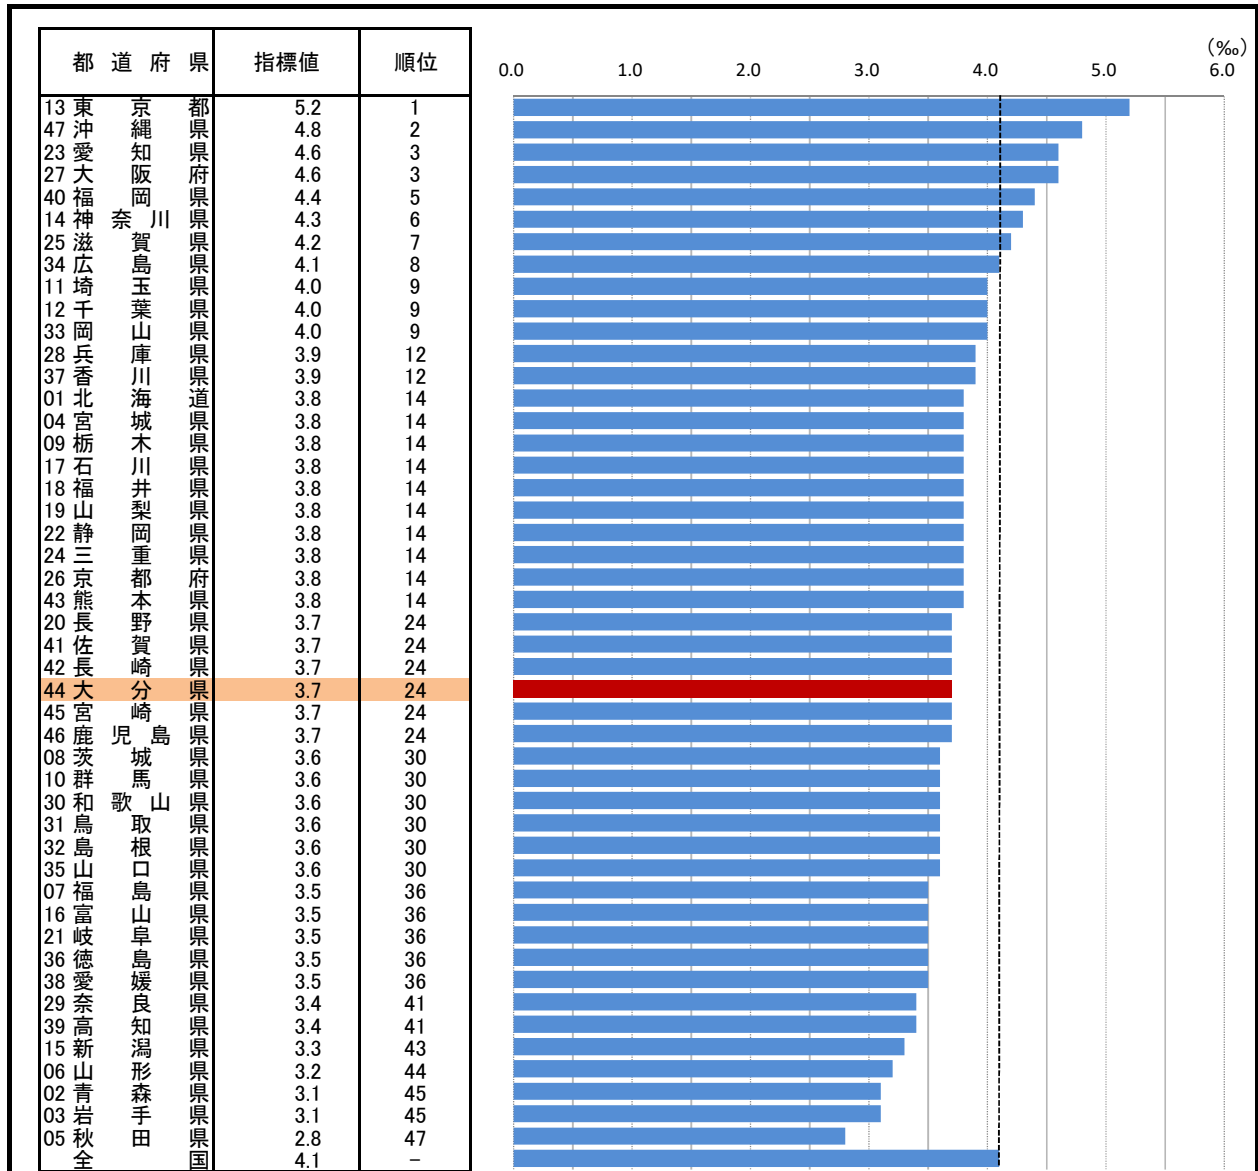

10. 婚姻率(人口千人あたり)

—令和3年—

○ 概 要
大分県の令和3年の婚姻率は3.7‰で、前年から0.3ポイント低下し、全国24位となっている。

○ 基礎データ(令和3年)

	大分県	全国
婚姻件数(組)	4,118	501,138
婚姻率(‰)	3.7	4.1

○ 資料出所:厚生労働省「人口動態調査(人口動態統計 確定数)」

○ 調査期日:令和3年

○ 調査周期:毎年

○ 婚姻率:年間婚姻件数÷10月1日現在日本人人口×1,000

* 順位は数値の大きい方からつけています。