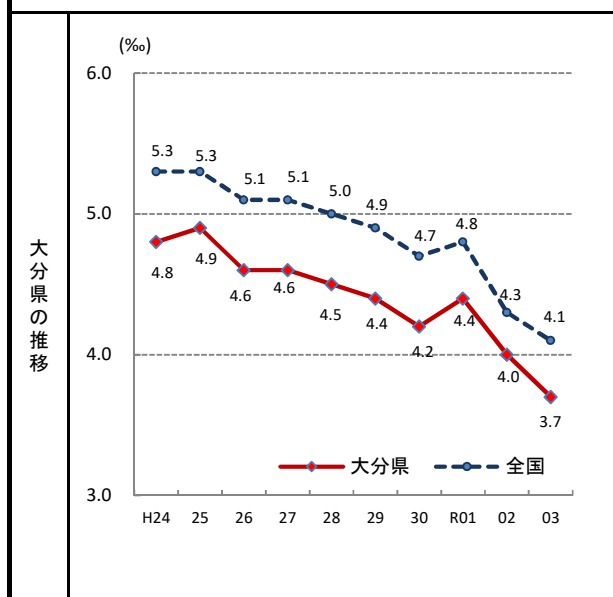

10. 婚姻率(人口千人あたり)

—令和3年—

○ 概 要
大分県の令和3年の婚姻率は3.7‰で、前年から0.3ポイント低下し、全国24位となっている。

○ 基礎データ(令和3年)

	大分県	全国
婚姻件数(組)	4,118	501,138
婚姻率(‰)	3.7	4.1

○ 資料出所:厚生労働省「人口動態調査(人口動態統計 確定数)」

○ 調査期日:令和3年

○ 調査周期:毎年

○ 婚姻率:年間婚姻件数÷10月1日現在日本人人口×1,000

* 順位は数値の大きい方からつけています。