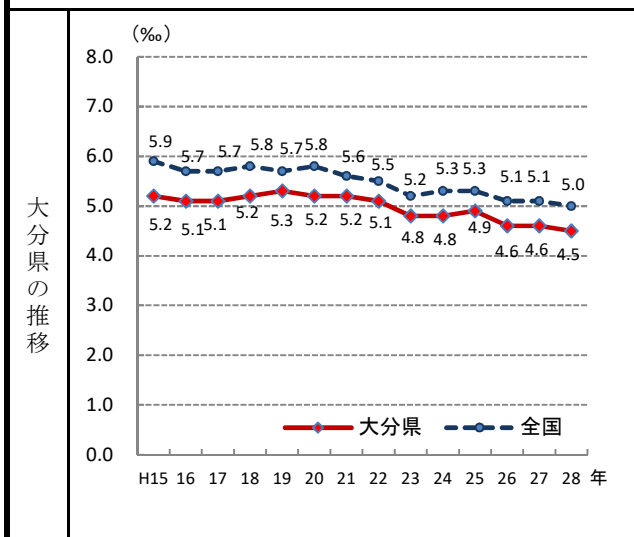

10. 婚姻率(人口千人あたり)

—平成28年—

参 考

○ 概 要
大分県の平成28年の婚姻率は4.5で、前年より0.1ポイント低下し、全国24位となっている。

○ 基礎データ (平成28年)

	大分県	全国
婚姻件数(組)	5,152	620,707
婚姻率	4.5	5.0

摘 要

- 資料出所：厚生労働省「人口動態調査(人口動態統計 確定数)」
- 調査期日：平成28年
- 調査周期：毎年
- 婚姻率：年間婚姻件数÷10月1日現在日本人口

* 順位は数値の大きい方からつけています。