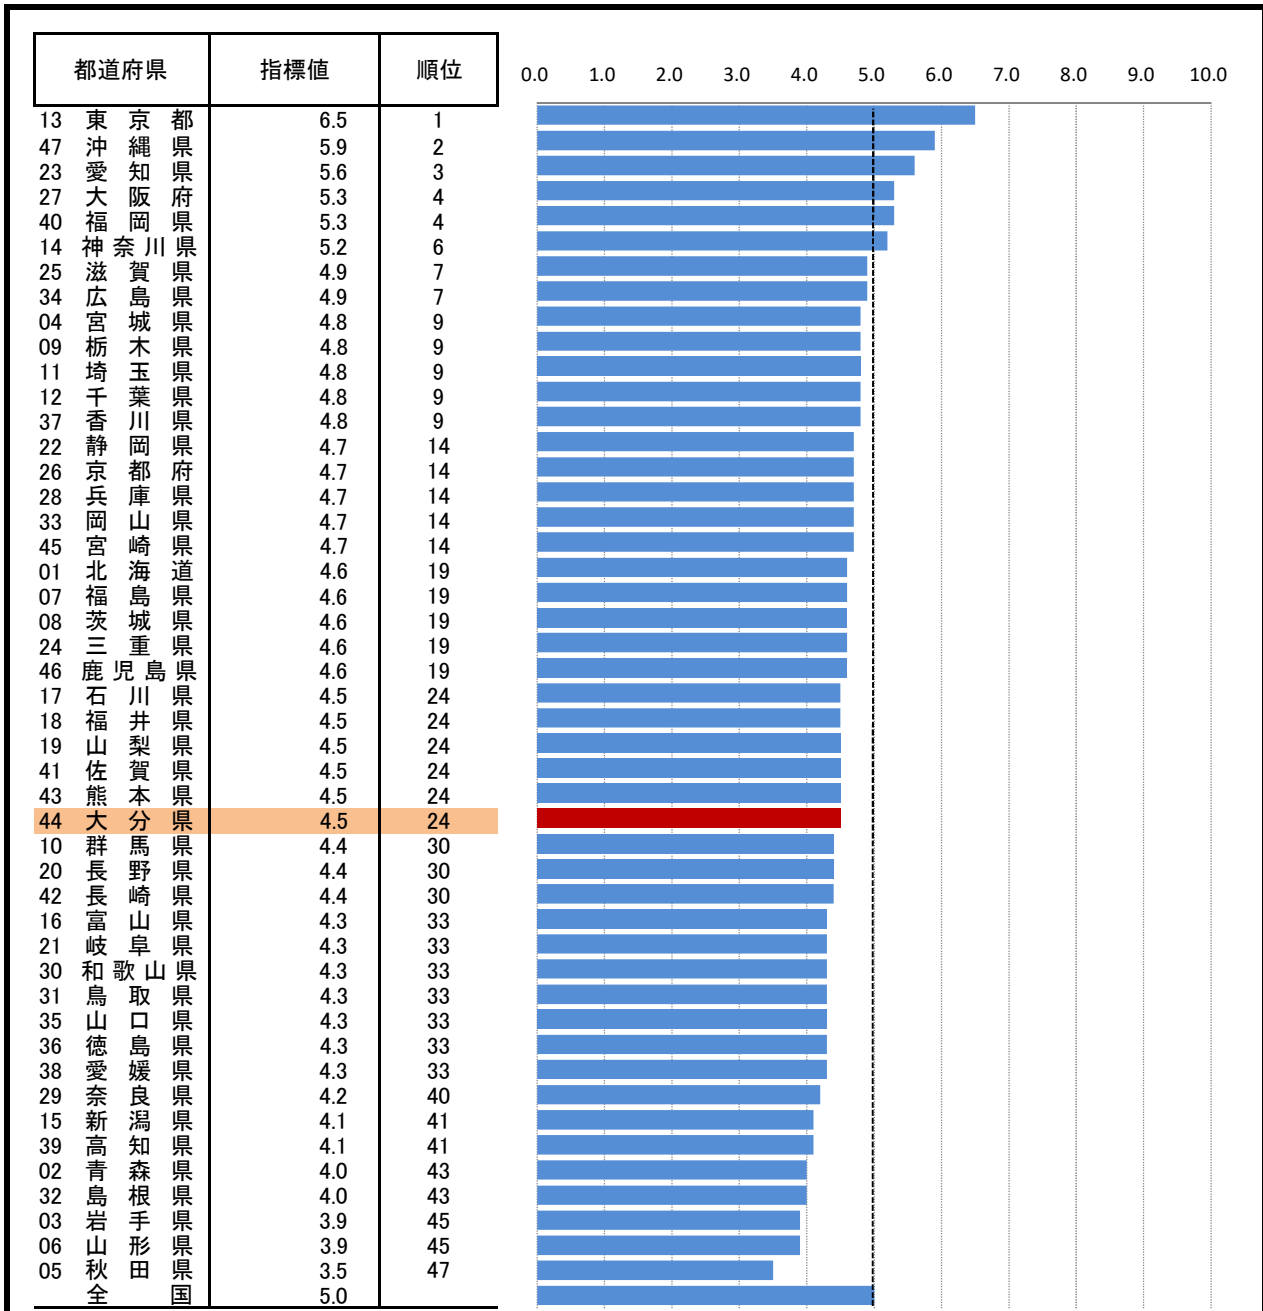

10. 婚姻率(人口千人あたり)

—平成28年—

参 考

○ 概 要
大分県の平成28年の婚姻率は4.5で、前年より0.1ポイント低下し、全国24位となっている。

○ 基礎データ (平成28年)

	大分県	全国
婚姻件数(組)	5,152	620,707
婚姻率	4.5	5.0

摘 要

- 資料出所：厚生労働省「人口動態調査(人口動態統計 確定数)」
- 調査期日：平成28年
- 調査周期：毎年
- 婚姻率：年間婚姻件数÷10月1日現在日本人口

* 順位は数値の大きい方からつけています。