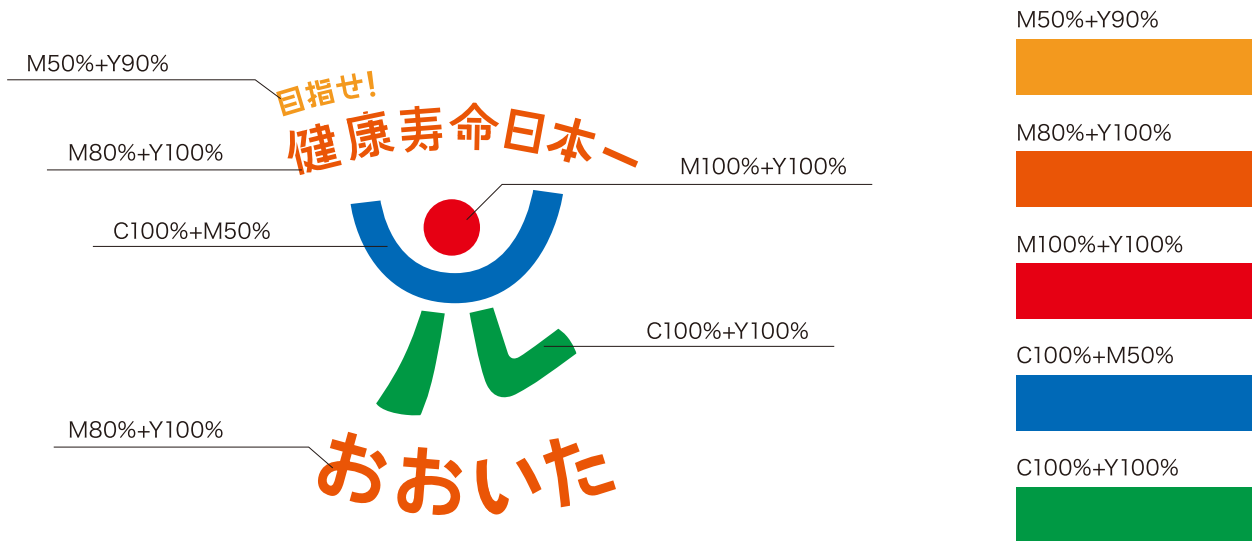

目指せ！健康寿命日本一おおいた

ロゴマーク使用マニュアル

目指せ！
健康寿命日本一

おおいた

カラーシステム(マーク+ロゴタイプ1の場合)

CMYK

特色

単色(アミあり)

単色(アミなし)

使用例

背景が薄い色の場合

そのまま表示してください。

背景が濃い色の場合

白フチをつけてください。

背景が画像の場合

視認性が悪いようであれば白フチをつけてください。