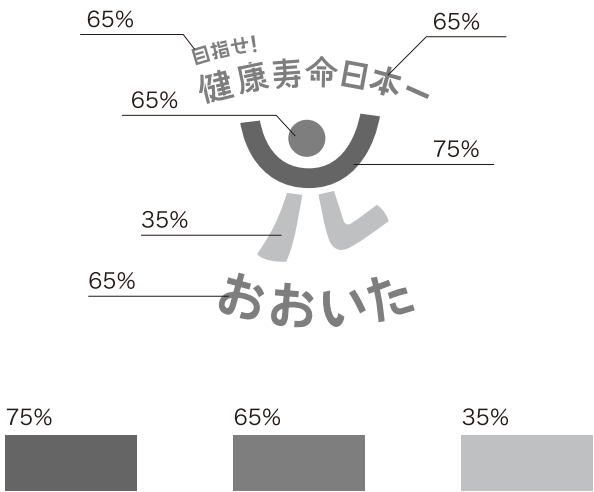

目指せ！健康寿命日本一おおいた

ロゴマーク使用マニュアル

目指せ！
健康寿命日本一

おおいた

カラーシステム(マーク+ロゴタイプ1の場合)

CMYK

特色

単色(アミあり)

単色(アミなし)

使用例

背景が薄い色の場合

そのまま表示してください。

背景が濃い色の場合

白フチをつけてください。

背景が画像の場合

視認性が悪いようであれば白フチをつけてください。