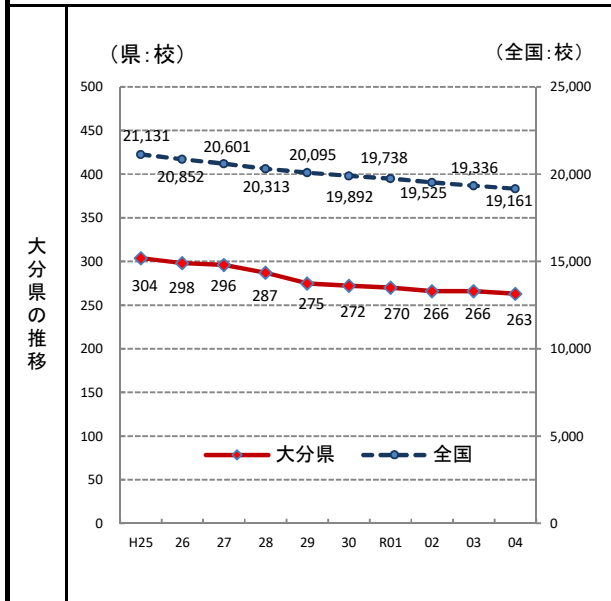

67. 小学校数

—令和4年度—

○ 概要
大分県の令和4年度の小学校数は263校で、前年度から3校減少し、全国30位となっている。

○ 基礎データ(令和4年度) (校)

	大分県	全国
小学校数	263	19,161

○ 参考指標(令和4年度)

教員1人あたり小学校児童数	13人(27位)
---------------	----------

○ 資料出所: 文部科学省「学校基本調査」
 ○ 調査期日: 令和4年5月1日
 ○ 調査周期: 毎年度

* 順位は数値の大きい方からつけています。