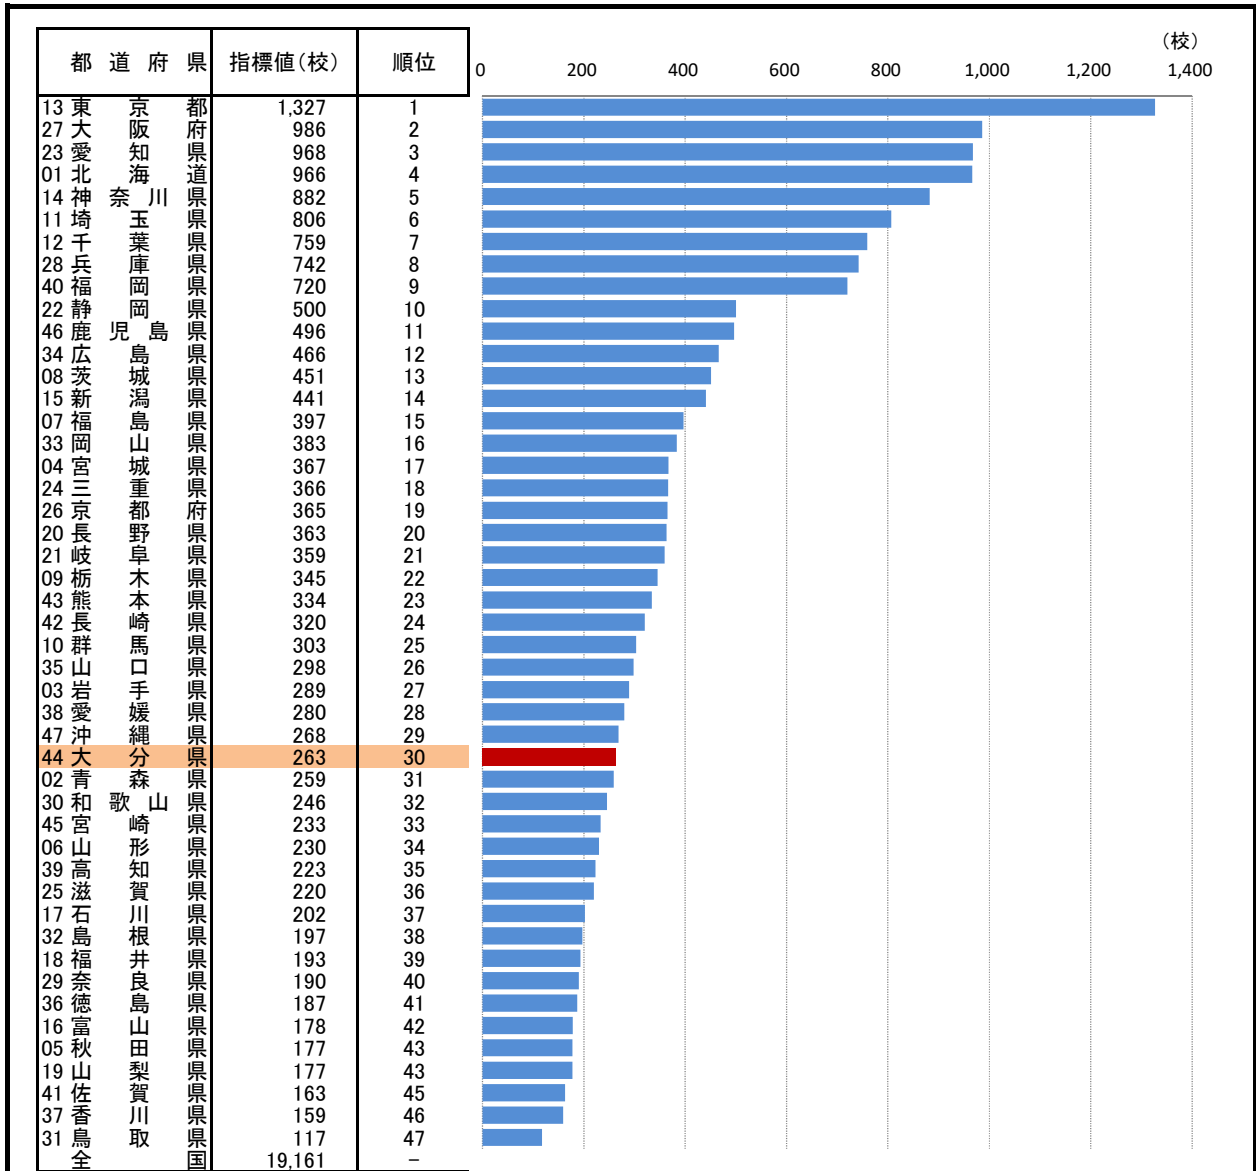

67. 小学校数

—令和4年度—

○ 概要
大分県の令和4年度の小学校数は263校で、前年度から3校減少し、全国30位となっている。

○ 基礎データ(令和4年度) (校)

	大分県	全国
小学校数	263	19,161

○ 参考指標(令和4年度)

教員1人あたり小学校児童数	13人(27位)
---------------	----------

○ 資料出所: 文部科学省「学校基本調査」
 ○ 調査期日: 令和4年5月1日
 ○ 調査周期: 毎年度

* 順位は数値の大きい方からつけています。