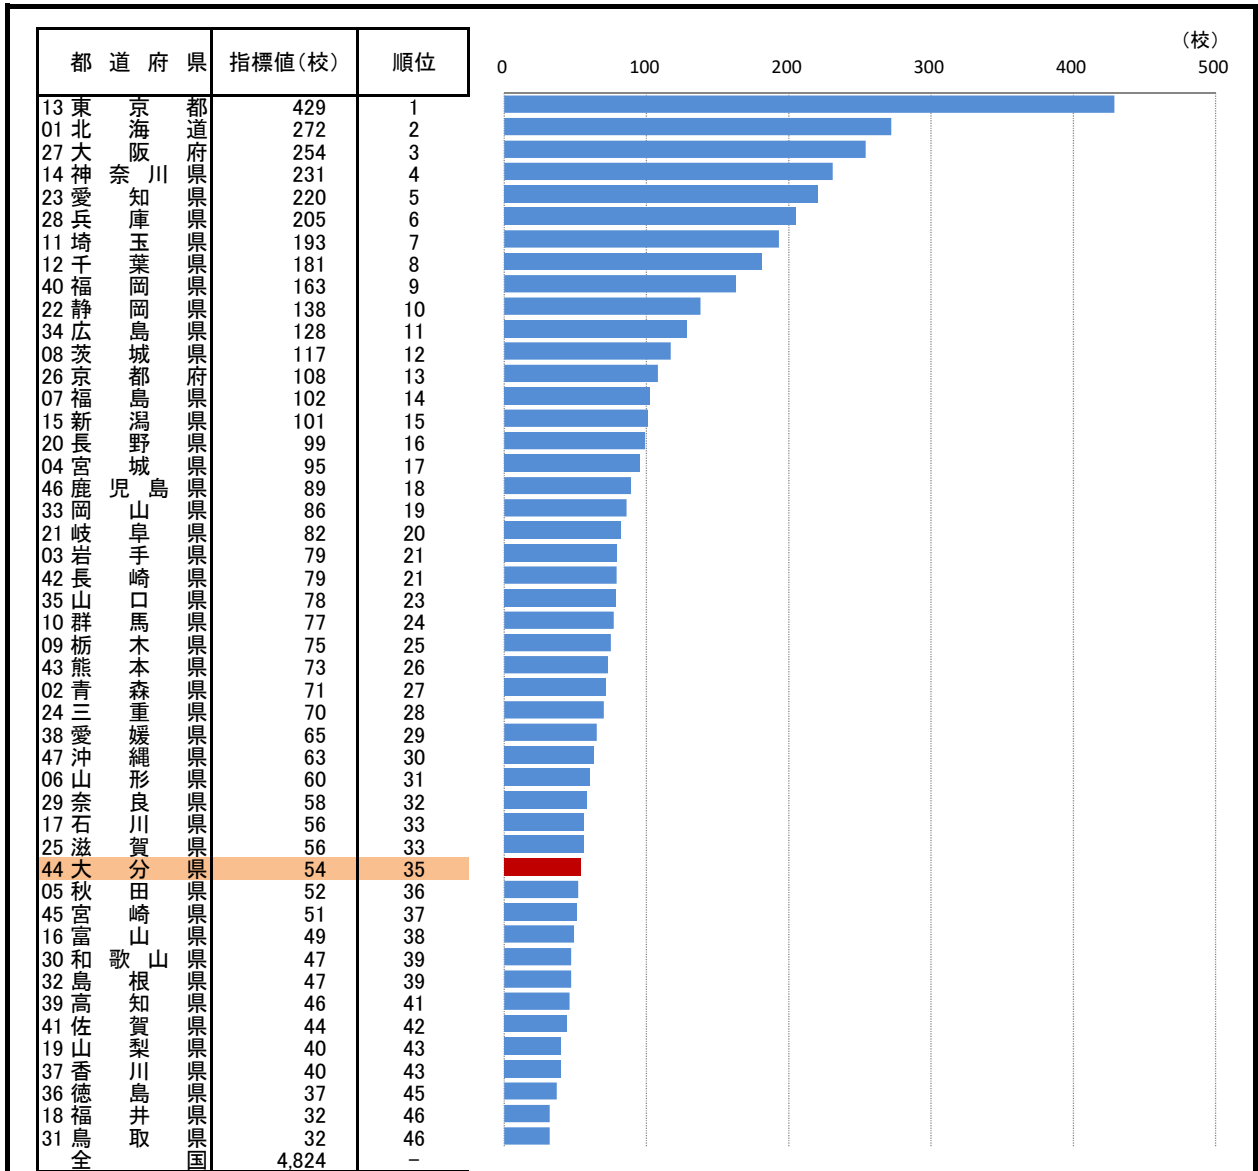

69. 高等学校数

—令和4年度—

○ 概要
大分県の令和4年度の高等学校数は54校で、前年度から1校減少し、全国35位となっている。

○ 基礎データ(令和4年度) (校)

	大分県	全国
高等学校数	54	4,824

○ 参考指標(令和4年度)

教員1人あたり高等学校生徒数	11.1人(34位)
----------------	------------

○ 資料出所: 文部科学省「学校基本調査」
○ 調査期日: 令和4年5月1日
○ 調査周期: 毎年度

* 順位は数値の大きい方からつけています。