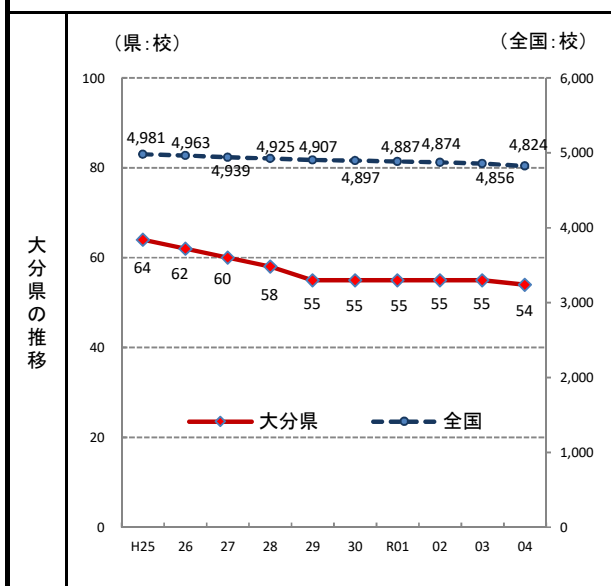

69. 高等学校数

—令和4年度—

○ 概要
大分県の令和4年度の高等学校数は54校で、前年度から1校減少し、全国35位となっている。

○ 基礎データ(令和4年度) (校)

	大分県	全国
高等学校数	54	4,824

○ 参考指標(令和4年度)

教員1人あたり高等学校生徒数	11.1人(34位)
----------------	------------

○ 資料出所: 文部科学省「学校基本調査」
○ 調査期日: 令和4年5月1日
○ 調査周期: 毎年度

* 順位は数値の大きい方からつけています。