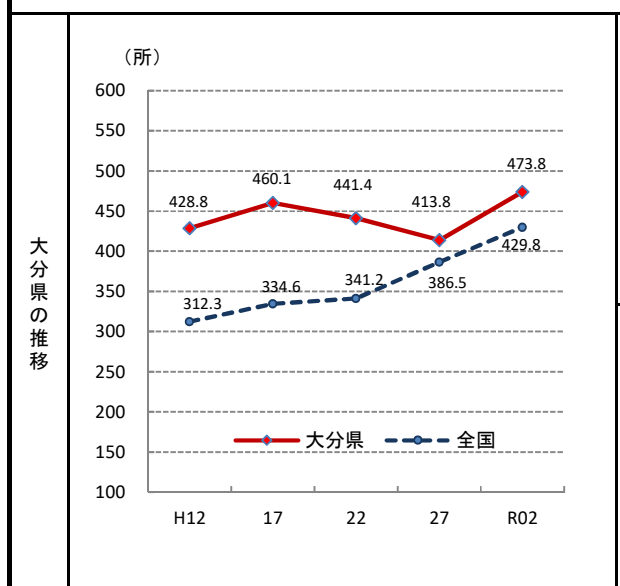

99. 保育所数(0~5歳人口10万人あたり)

— 令和2年 —

○ 概要
大分県の令和2年の保育所数(0~5歳人口10万人あたり)は、473.8所で、平成27年から60増加し、全国22位となっている。

○ 基礎データ(令和2年)

	大分県	全国
保育所数(所)	231	23,704
0~5歳人口(人)	48,758	5,514,746

○ 資料出所: 総務省「国勢調査」、厚生労働省「福祉行政報告例」
 ○ 調査期日: 令和2年10月1日、令和2年4月1日
 ○ 調査周期: 5年毎
 ○ 指標計算式
 分子: 保育所数 分母: 0~5歳人口

* 順位は数値の大きい方からつけています。