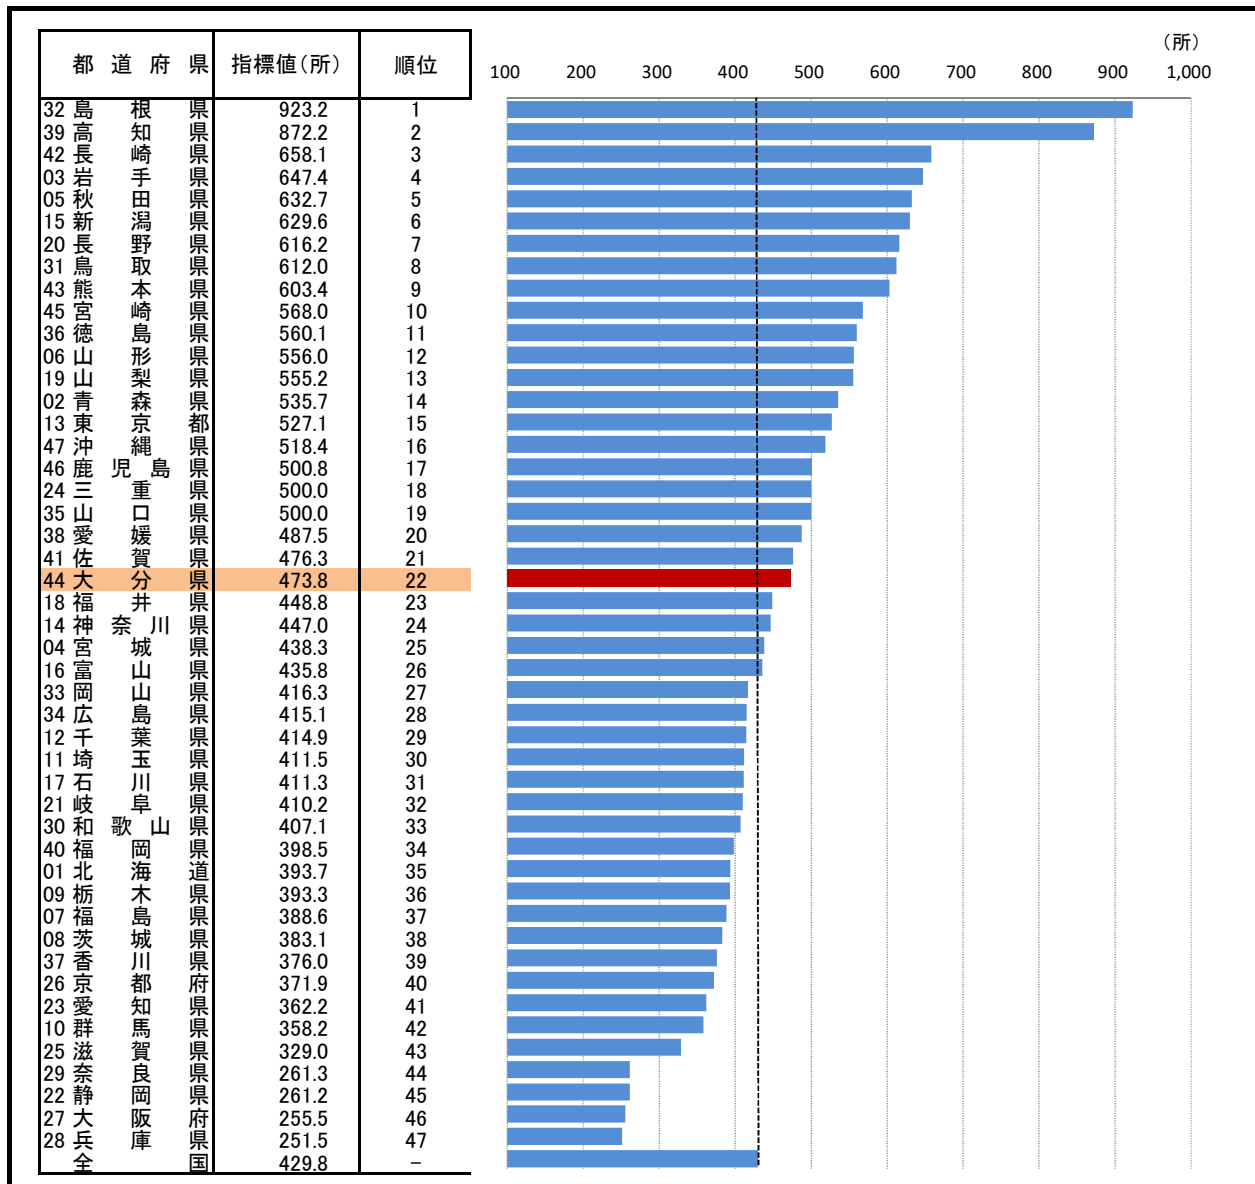

99. 保育所数(0~5歳人口10万人あたり)

— 令和2年 —

○ 概要
大分県の令和2年の保育所数(0~5歳人口10万人あたり)は、473.8所で、平成27年から60増加し、全国22位となっている。

○ 基礎データ(令和2年)

	大分県	全国
保育所数(所)	231	23,704
0~5歳人口(人)	48,758	5,514,746

○ 資料出所: 総務省「国勢調査」、厚生労働省「福祉行政報告例」
 ○ 調査期日: 令和2年10月1日、令和2年4月1日
 ○ 調査周期: 5年毎
 ○ 指標計算式
 分子: 保育所数 分母: 0~5歳人口

* 順位は数値の大きい方からつけています。