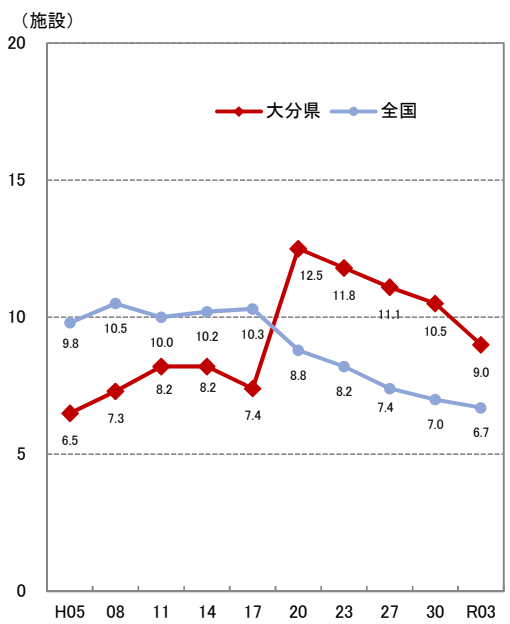

81. 青少年教育施設数(人口100万人あたり)

— 令和3年度 —

【大分県と全国の推移】

○ 概要

大分県の令和3年度の青少年教育施設数(人口100万人あたり)は9.0館で、平成30年度から1.5館減少し、全国18位となっている。

○ 基礎データ(令和3年)

	大分県	全国
青少年教育施設数(施設)	10	840
総人口(千人)	1,114	125,502
青少年教育施設数(人口100万人あたり)(施設)	9.0	6.7

○ 資料出所

青少年教育施設数：文部科学省「社会教育調査」
総人口：総務省統計局「人口推計」

○ 調査時点

令和3年10月1日

○ 調査周期

文部科学省「社会教育調査」：3年毎
総務省統計局「人口推計」：毎年

○ 青少年教育施設

青少年のために団体宿泊訓練又は各種の研修を行い、併せてその施設を青少年の利用に供する目的で、地方公共団体又は独立行政法人が設置した社会教育施設。(少年自然の家、青年の家、児童文化センター等)