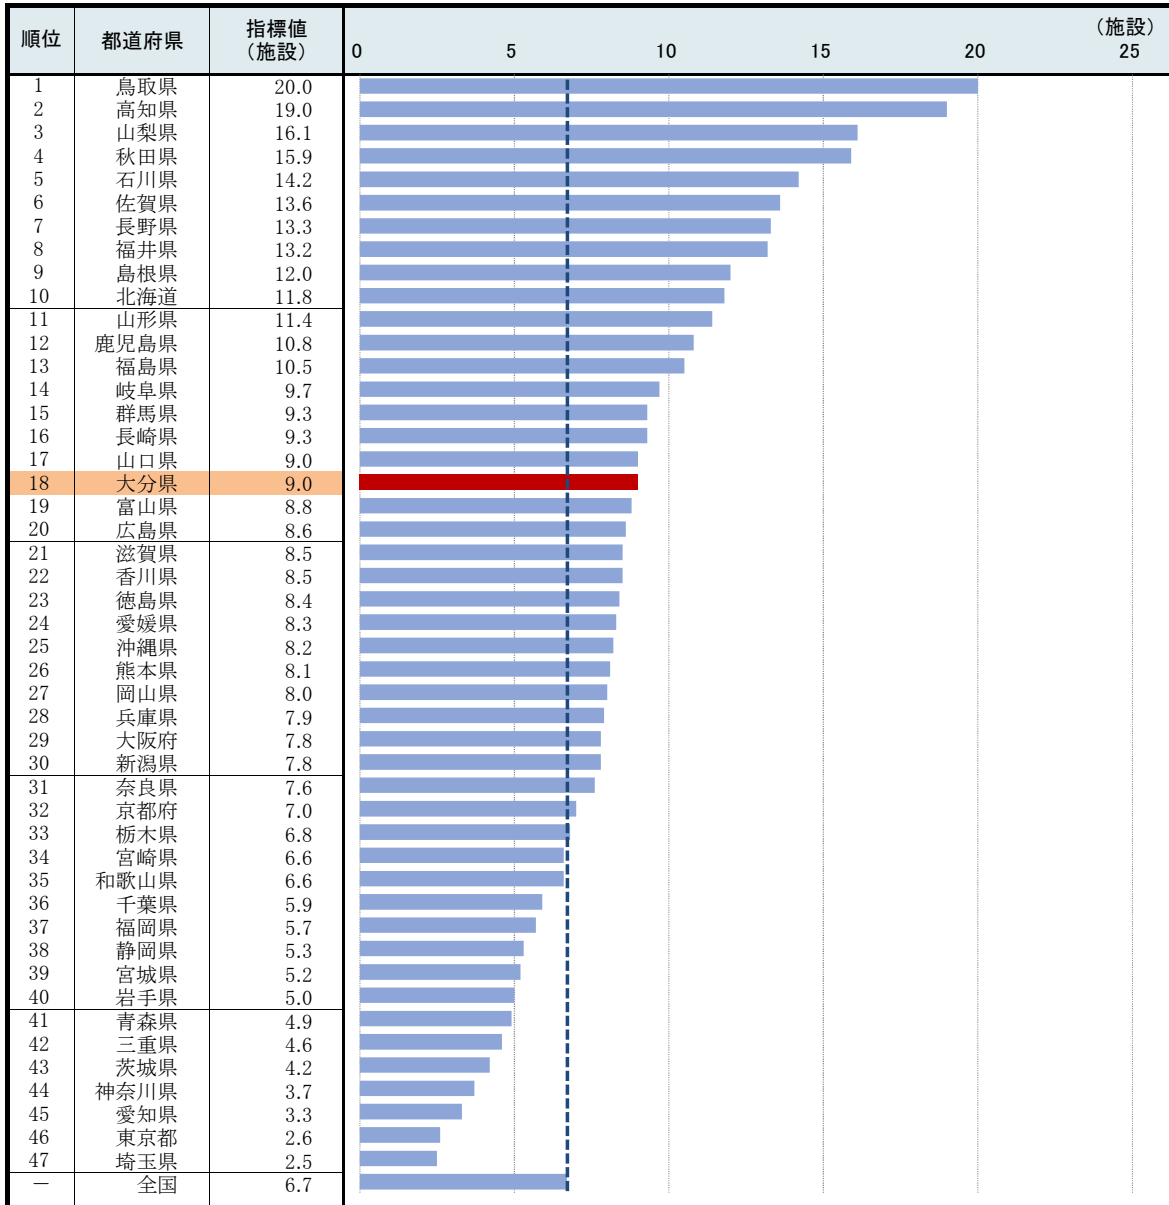

81. 青少年教育施設数(人口100万人あたり)

— 令和3年度 —

【大分県と全国の推移】

○ 概要

大分県の令和3年度の青少年教育施設数(人口100万人あたり)は9.0館で、平成30年度から1.5館減少し、全国18位となっている。

○ 基礎データ(令和3年)

	大分県	全国
青少年教育施設数(施設)	10	840
総人口(千人)	1,114	125,502
青少年教育施設数(人口100万人あたり)(施設)	9.0	6.7

○ 資料出所

青少年教育施設数：文部科学省「社会教育調査」
総人口：総務省統計局「人口推計」

○ 調査時点

令和3年10月1日

○ 調査周期

文部科学省「社会教育調査」：3年毎
総務省統計局「人口推計」：毎年

○ 青少年教育施設

青少年のために団体宿泊訓練又は各種の研修を行い、併せてその施設を青少年の利用に供する目的で、地方公共団体又は独立行政法人が設置した社会教育施設。(少年自然の家、青年の家、児童文化センター等)

○ 指標計算式

分子：青少年教育施設数 分母：総人口

* 順位は数値の大きい方からつけています。