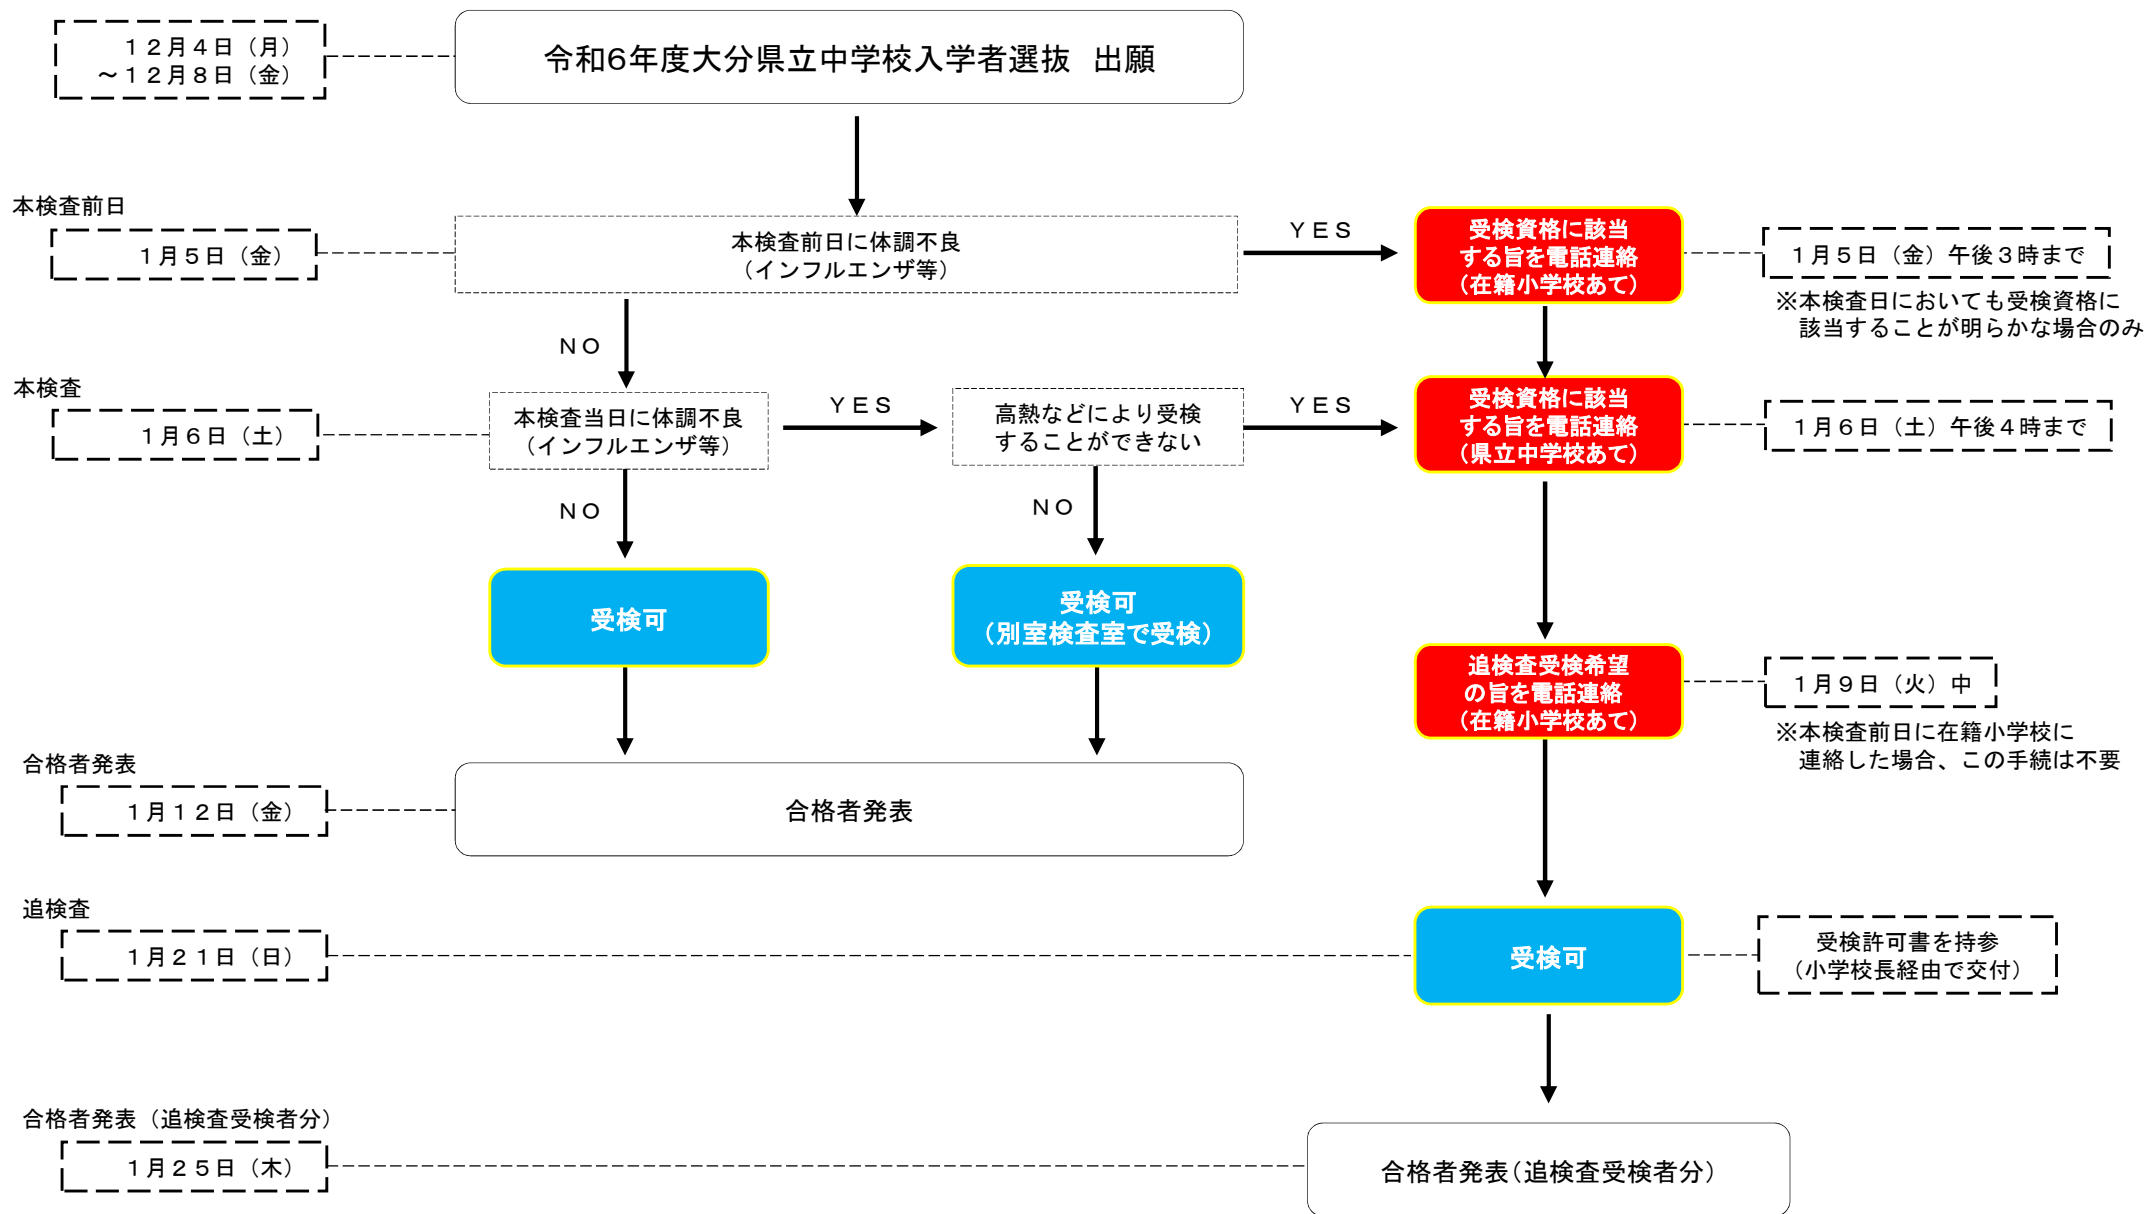

# 令和6年度大分県立中学校入学者選抜追検査受検に係る志願者フロー図

# 令和6年度大分県立中学校入学者選抜追検査受検に係る全体フロー図