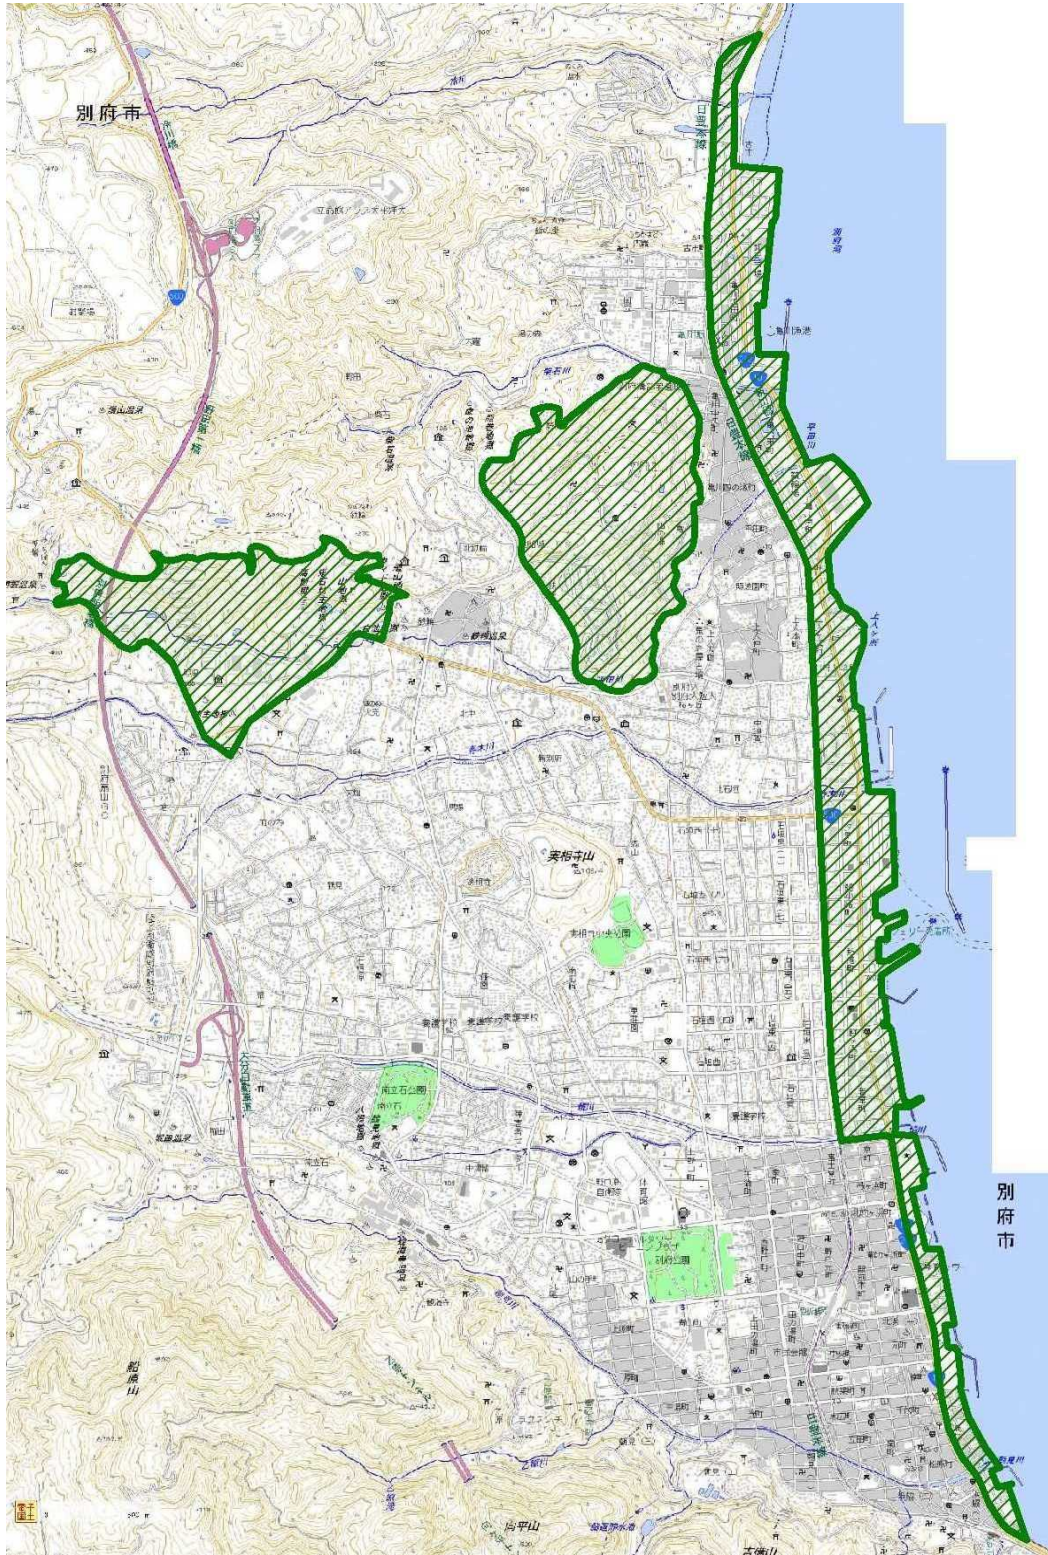

県指定緑化地域一覧

区分	指定地域	指定面積	指定地域の範囲	指定年月日
別府地域	明ばん鉄輪地域	130	別府市の明ばん、鉄輪温泉地帯 背後の丘陵山地の地域	S49.3.15
	野田地域	150	別府市の亀川地区背後の貴船域 を中心とした丘陵山地の地域	S49.3.15
	海岸地域	330	東別府から亀川に至る国道10号 線より別府湾沿いの地域	S49.3.15
計		610		
佐伯地域	佐伯中部地域	620	番匠川、中江川及び日豊本線に 囲まれた地域	S62.4.7
合計	4 地域	1,230		

県指定緑化地域: 佐伯中部地域

県指定緑化地域：別府地域