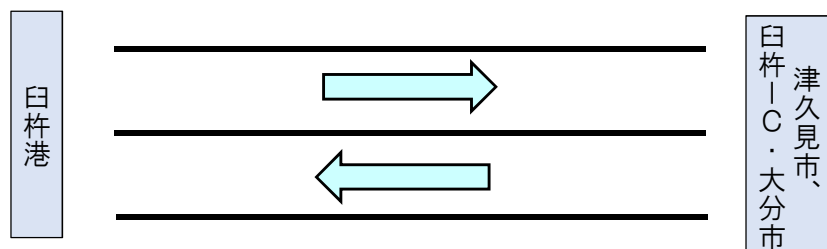

○通行車線が変わります○

臼杵停車場線において、臼杵津久見警察署前から祇園南交差点までの間の3車線化工事を行っております。
今回、**一部区間が完成することに伴い、津久見市及び臼杵IC・大分市方面の車線が1車線→2車線に変わります。**
津久見市へ通行の方は左側車線を、臼杵IC・大分市方面へ通行の方は右側車線を通行してください。

本舗装工事までの間はご迷惑やご不便をお掛けしました。引き続き早期の全線完成に向け整備を行って参ります。
今後ともご協力をお願い致します。

車線変更について

工事前