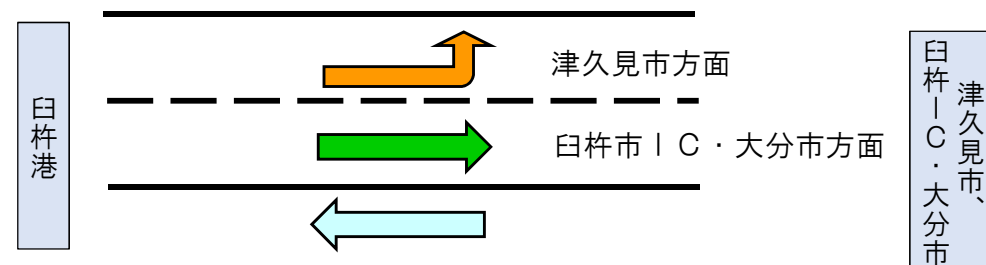

○通行車線が変わります○

臼杵停車場線において、臼杵津久見警察署前から祇園南交差点までの間の3車線化工事を行っております。
今回、**一部区間が完成することに伴い、津久見市及び臼杵IC・大分市方面の車線が1車線→2車線に変わります。**
津久見市へ通行の方は左側車線を、臼杵IC・大分市方面へ通行の方は右側車線を通行してください。

本舗装工事までの間はご迷惑やご不便をお掛けしました。引き続き早期の全線完成に向け整備を行って参ります。
今後ともご協力をお願い致します。

車線変更について

工事前

工事後

整備イメージ