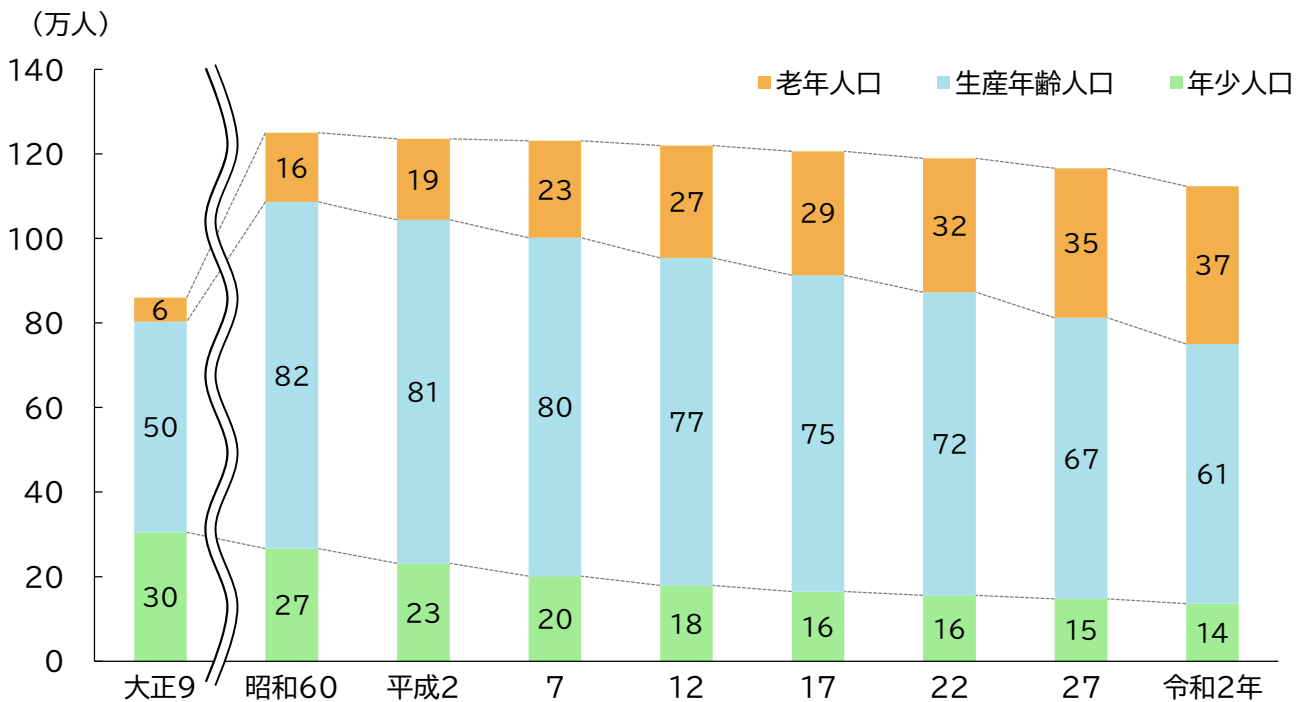

人口

人口の推移

資料:総務省統計局「国勢調査」

年齢別人口の推移

(注) 平成27年、令和2年の人口及び人口割合は不詳補完値による
平成22年以前の老年人口割合は分母から不詳を除いて算出している

資料:総務省統計局「国勢調査」