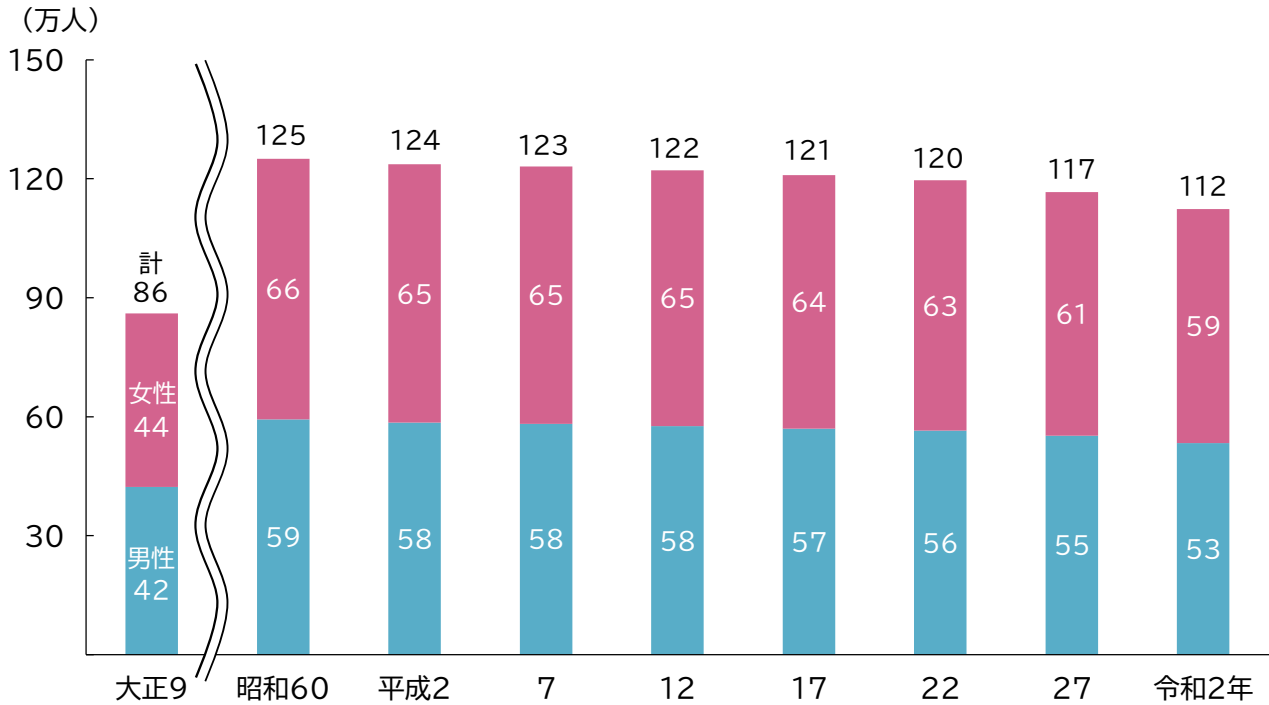

人口

人口の推移

資料:総務省統計局「国勢調査」

年齢別人口の推移

(注) 平成27年、令和2年の人口及び人口割合は不詳補完値による
平成22年以前の老年人口割合は分母から不詳を除いて算出している

資料:総務省統計局「国勢調査」