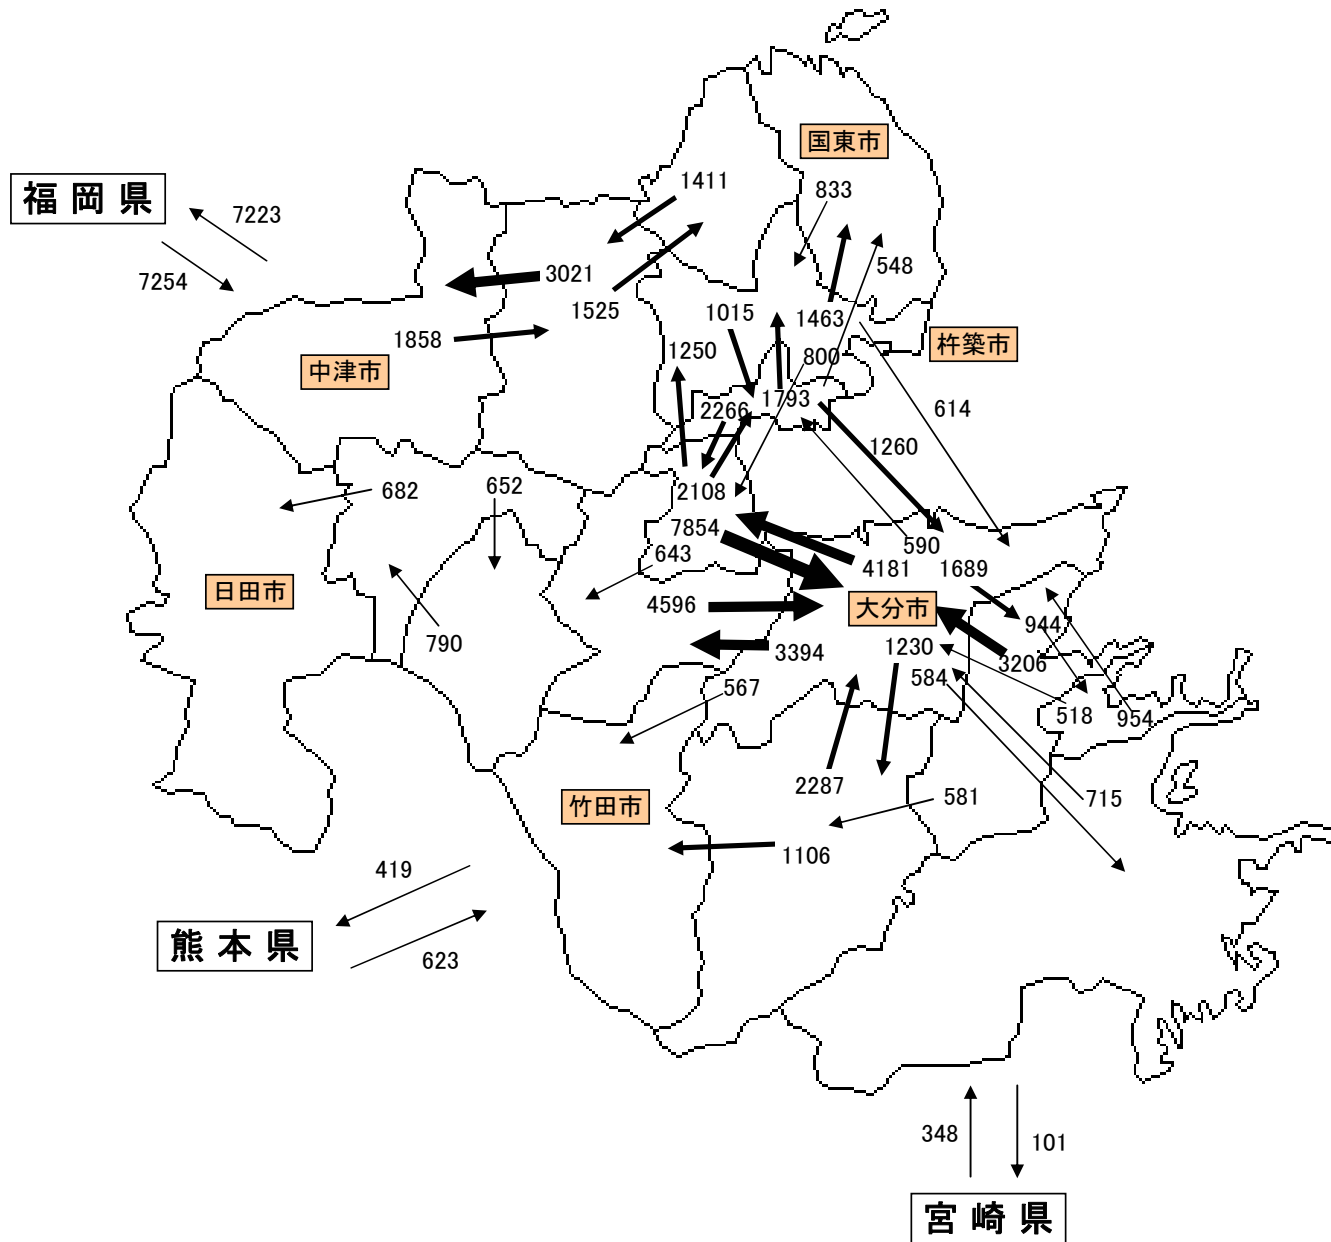

平成17年 市町村間通勤図

大分県

県外

()内は、平成12年国調の数値