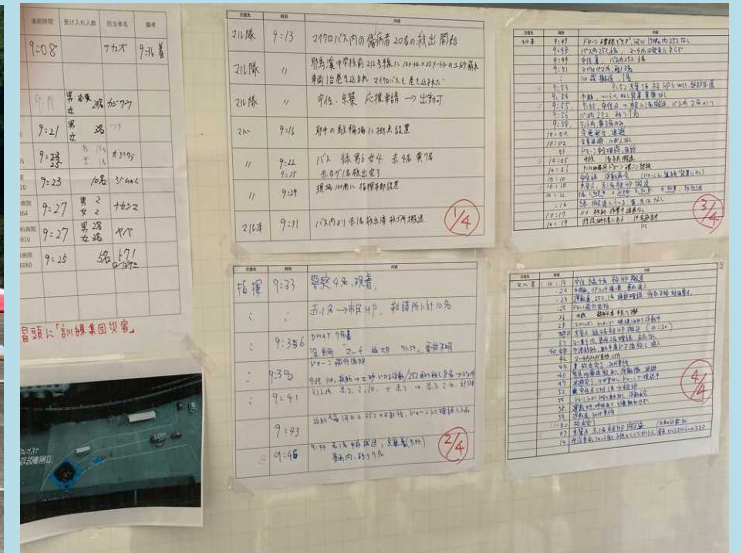

令和4年度大分県・西部地区等総合防災訓練(R4.10.8)における 主な訓練項目 (中津市)

耶馬溪町擲筆峰河川敷広場

土砂災害での救助・救出訓練

土砂災害での救助・救出訓練

土砂災害での救助・救出訓練

土砂災害での救助・救出訓練

土砂災害での救助・救出訓練(他機関連携)

土砂災害での救助・救出訓練